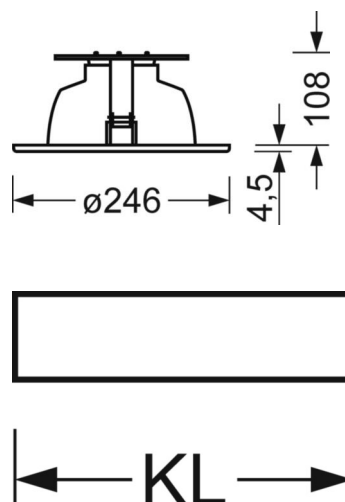

LICHTTECHNIEK

Uitvoering	LED, Kleurweergave/Lichtkleur CRI ≥ 80 / 4000K
Kleurtolerantie (MacAdam)	3SDCM
Fotobiologische veiligheid (Armatuur)	RG1
Nominale lichtstroom	1702lm
LED Levensduur	50000h L80/B10 (Tq 25°C)
Lichtopbrengst	109lm/W
Stralingshoek	85°
UGR dw./l.	22.0 / 22.0

MECHANIEK

Kleur behuizing	kiezelgrijs metallic
Maten (LxBxH/DxH)	246mm x 113mm
Diepte	108mm
Plafondsysteem	uitsparing in plafond [AD], Paneelplafond [PD] (module 100/200)
Plafonduitsnede (LxB/D)	229mm
Inbouwdiepte	165mm [AD]
Gewicht (netto)	1.04kg
Montagewijze	Individuele plafondbinbouwmontage

DEEP-LINK

<https://www.regiolux.de/nl/article/36941336625>

Referentie	LED 1600lm 840
η_{LB}	100 %
$\Phi \downarrow/\uparrow$	100 % / 0 %
UGR dw./l.	22.0 / 22.0

Maten

H	113 mm	Hoogte
D	246 mm	Diameter
T	108 mm	Diepte
DA	229 mm	Profielmaat diameter
DS min	10 mm	Plafonddikte minimaal
DS max	25 mm	Plafonddikte maximaal
Et(AD)	165 mm	Plafondafstand minimaal (gezaagde plafondopeningen)
KL	157 mm	Lengte lichtkop of bedrijfsapparatuurkasten
KB	67 mm	Breedte lichtkop of bedrijfsapparatuurkasten
KH	30 mm	Hoogte lichtkop of bedrijfsapparatuurkasten