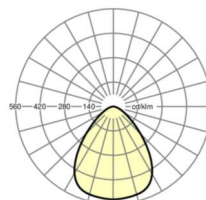

ELEKTROTECHNIEK

Voorschakelapparaat	Elektronische driver (1 stuks)
Systeemprestaties	10W
Netspanning	230V/50Hz
Energie-efficiëntieklasse/Lichtbron	D

LICHTTECHNIEK

Uitvoering	LED, Kleurweergave/Lichtkleur CRI ≥ 80 / 4000K
Kleurtolerantie (MacAdam)	3SDCM
Fotobiologische veiligheid (Armatuur)	RG1
Nominale lichtstroom	1135lm
LED Levensduur	50000h L80/B10 (Tq 25°C)
Lichtopbrengst	118lm/W
Stralingshoek	85°
UGR dw./l.	20.6 / 20.6

MECHANIEK

Kleur behuizing	verkeerswit RAL 9016
Maten (LxBxH/DxH)	246mm x 113mm
Diepte	108mm
Plafondsysteem	uitsparing in plafond [AD], Paneelplafond [PD] (module 100/200)
Plafonduitsnede (LxB/D)	229mm
Inbouwdiepte	165mm [AD]
Gewicht (netto)	0.93kg
Montagewijze	Individuele plafondbouwmontage

Maten

H	113 mm	Hoogte
D	246 mm	Diameter
T	108 mm	Diepte
DA	229 mm	Profielmaat diameter
DS min	10 mm	Plafonddikte minimaal
DS max	25 mm	Plafonddikte maximaal
Et(AD)	165 mm	Plafonddafstand minimaal (gezaagde plafondbopeningen)
KL	157 mm	Lengte lichtkop of bedrijfsapparatuurkasten
KB	67 mm	Breedte lichtkop of bedrijfsapparatuurkasten
KH	30 mm	Hoogte lichtkop of bedrijfsapparatuurkasten

DEEP-LINK

<https://www.regiolux.de/nl/article/36941314120>