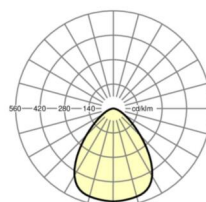

ELEKTROTECHNIEK

Voorschakelapparaat	Elektronische driver (1 stuks)
Systeemprestaties	10W
Netspanning	230V/50Hz
Energie-efficiëntieklasse/Lichtbron	D

LICHTTECHNIEK

Uitvoering	LED, Kleurweergave/Lichtkleur CRI ≥ 80 / 3000K
Kleurtolerantie (MacAdam)	3SDCM
Fotobiologische veiligheid (Armatuur)	RG1
Nominale lichtstroom	1135lm
LED Levensduur	50000h L80/B10 (Tq 25°C)
Lichtopbrengst	118lm/W
Stralingshoek	85°
UGR dw./l.	20.6 / 20.6

MECHANIEK

Kleur behuizing	kiezelgrijs metallic
Maten (LxBxH/DxH)	246mm x 113mm
Diepte	108mm
Plafondsysteem	uitsparing in plafond [AD], Paneelplafond [PD] (module 100/200)
Plafonduitsnede (LxB/D)	229mm
Inbouwdiepte	165mm [AD]
Gewicht (netto)	0.93kg
Montagewijze	Individuele plafondbouwmontage

Maten

H	113 mm	Hoogte
D	246 mm	Diameter
T	108 mm	Diepte
DA	229 mm	Profielmaat diameter
DS min	10 mm	Plafonddikte minimaal
DS max	25 mm	Plafonddikte maximaal
Et(AD)	165 mm	Plafonddafstand minimaal (gezaagde plafondbopeningen)
KL	157 mm	Lengte lichtkop of bedrijfsapparatuurkasten
KB	67 mm	Breedte lichtkop of bedrijfsapparatuurkasten
KH	30 mm	Hoogte lichtkop of bedrijfsapparatuurkasten

DEEP-LINK

<https://www.regiolux.de/nl/article/36941314125>