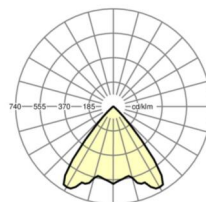

KARAKTERISTIEKEN

Bestelnummer	36940334120
EAN-nummer	4020863352432
CBS-code	94051190
Kenmerken	IP 20, Beschermingsklasse II, BAP 65° < 1000, F, Indoor, CE
Schokbestendigheidsgraad IK	IK02
Omgevingstemperatuur	ta 25°C
Garantieperiode	5 jaren
Overheidssubsidieprogramma's	BEG - federale subsidie voor efficiënte gebouwen (alleen geldig voor Duitsland)

ELEKTROTECHNIEK

Voorschakelapparaat	Elektronische driver (1 stuks)
Systeemprestaties	16W
Netspanning	230V/50Hz
Aardlekschakelaar(s) (inschakelstroom)	14 stuks/B10, 24 stuks/B16, 24 stuks/C10, 40 stuks/C16
Energie-efficiëntieklasse/Lichtbron	D

LICHTTECHNIEK

Uitvoering	LED, Kleurweergave/Lichtkleur CRI ≥ 80 / 4000K
Kleurtolerantie (MacAdam)	3SDCM
Fotobiologische veiligheid (Armatuur)	RG1
Nominale lichtstroom	1939lm
LED Levensduur	50000h L80/B10 (Tq 25°C)
Lichtopbrengst	124lm/W
Stralingshoek	80°
UGR dw./l.	18.7 / 18.7

MECHANIEK

Kleur behuizing	verkeerswit RAL 9016
Maten (LxBxH/DxH)	246mm x 113mm
Diepte	108mm
Plafondsysteem	uitsparing in plafond [AD], Paneelplafond [PD] (module 100/200)
Plafonduitsnede (LxB/D)	229mm
Inbouwdiepte	165mm [AD]
Gewicht (netto)	0.78kg
Montagewijze	Individuele plafondinbouwmontage

DEEP-LINK

<https://www.regiolux.de/nl/article/36940334120>