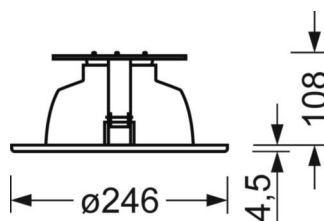

LICHTTECHNIEK

Uitvoering	LED, Kleurweergave/Lichtkleur CRI ≥ 80 / 4000K
Kleurtolerantie (MacAdam)	3SDCM
Fotobiologische veiligheid (Armatuur)	RG1
Nominale lichtstroom	1939lm
LED Levensduur	50000h L80/B10 (Tq 25°C)
Lichtopbrengst	124lm/W
Stralingshoek	80°
UGR dw./l.	18.7 / 18.7

MECHANIEK

Kleur behuizing	verkeerswit RAL 9016
Maten (LxBxH/DxH)	246mm x 113mm
Diepte	108mm
Plafondsysteem	uitsparing in plafond [AD], Paneelplafond [PD] (module 100/200)
Plafonduitsnede (LxB/D)	229mm
Inbouwdiepte	165mm [AD]
Gewicht (netto)	0.78kg
Montagewijze	Individuele plafondinbouwmontage

DEEP-LINK

<https://www.regiolux.de/nl/article/36940334120>

Referentie	LED 1800lm 840
ηLB	100 %
Φ ↓/↑	100 % / 0 %
UGR dw./l.	18.7 / 18.7
BAP	65° < 1000cd/m²

Maten

H	113 mm	Hoogte
D	246 mm	Diameter
T	108 mm	Diepte
DA	229 mm	Profielmaat diameter
DS min	10 mm	Plafonddikte minimaal
DS max	25 mm	Plafonddikte maximaal
Et(AD)	165 mm	Plafondafstand minimaal (gezaagde plafondopeningen)
KL	157 mm	Lengte lichtkop of bedrijfsapparatuurkasten
KB	67 mm	Breedte lichtkop of bedrijfsapparatuurkasten
KH	30 mm	Hoogte lichtkop of bedrijfsapparatuurkasten