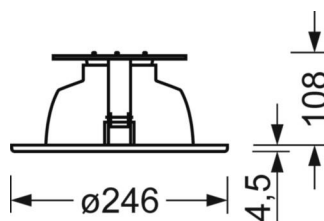

Referentie	LED 1800lm 840
η_{LB}	100 %
$\Phi \downarrow / \uparrow$	100 % / 0 %
UGR dw./l.	18.7 / 18.7
BAP	$65^\circ < 1000 \text{ cd/m}^2$