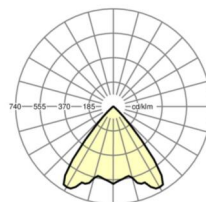

KARAKTERISTIEKEN

Bestelnummer	36940336620
EAN-nummer	4020863352456
CBS-code	94051190
Kenmerken	IP 20, Beschermingsklasse II, BAP 65° < 1000, F, Indoor, CE
Schokbestendigheidsgraad IK	IK02
Omgevingstemperatuur	ta 25°C
Bijzondere eigenschappen	Ready for IoT
Garantieperiode	5 jaren
Overheidssubsidieprogramma's	BEG - federale subsidie voor efficiënte gebouwen (alleen geldig voor Duitsland)

ELEKTROTECHNIEK

Voorschakelapparaat	Elektronische driver DALI2 (1 stuks)
Systeemprestaties	16W
Netspanning	230V/50Hz
Aardlekschakelaar(s) (inschakelstroom)	45 stuks/B10, 80 stuks/B16, 75 stuks/C10, 120 stuks/C16
Energie-efficiëntieklasse/Lichtbron	D

LICHTTECHNIEK

Uitvoering	LED, Kleurweergave/Lichtkleur CRI ≥ 80 / 4000K
Kleurtolerantie (MacAdam)	3SDCM
Fotobiologische veiligheid (Armatuur)	RG1
Nominale lichtstroom	1939lm
LED Levensduur	50000h L80/B10 (Tq 25°C)
Lichtopbrengst	124lm/W
Stralingshoek	80°
UGR dw./l.	18.7 / 18.7

MECHANIEK

Kleur behuizing	verkeerswit RAL 9016
Maten (LxBxH/DxH)	246mm x 113mm
Diepte	108mm
Plafondsysteem	uitsparing in plafond [AD], Paneelplafond [PD] (module 100/200)
Plafonduitsnede (LxB/D)	229mm
Inbouwdiepte	165mm [AD]
Gewicht (netto)	0.83kg
Montagewijze	Individuele plafondinbouwmontage

DEEP-LINK

<https://www.regiolux.de/nl/article/36940336620>