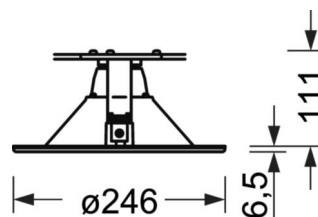

Referentie	LED 2900lm/27W 840
η_{LB}	100 %
$\Phi \downarrow/\uparrow$	100 % / 0 %
UGR dw./l.	12.9 / 12.9
BAP	$65^\circ < 1000 \text{ cd/m}^2$