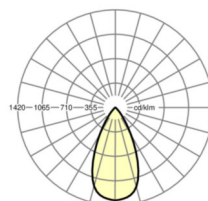

KARAKTERISTIEKEN

Bestelnummer	36510094120
EAN-nummer	4020863477364
CBS-code	94051190
Kenmerken	IP 40/20, Beschermingsklasse II, γ $65^\circ < 1000 \text{ cd/m}^2$, F, HACCP DIN10500/voedsel/IFS-toepassingsgerelateerde geschiktheid/BRC, Indoor, CE
Schokbestendigheidsgraad IK	IK02
Omgevingstemperatuur	ta 25°C
Garantieperiode	5 jaren

ELEKTROTECHNIEK

Voorschakelapparaat	Elektronische multilumen-driver, 4-stappen (1 stuks)
Systeemprestaties	27W-19W
Netspanning	230V/50Hz
Energie-efficiëntieklasse/Lichtbron	C

LICHTTECHNIEK

Uitvoering	LED, Kleurweergave/Lichtkleur CRI ≥ 80 / 4000K
Kleurtolerantie (MacAdam)	3SDCM
Nominale lichtstroom/schakelstappen	2900lm/27W, 2700lm/25W, 2600lm/23W, 2200lm/19W
LED Levensduur	80000h L80/B10 (Tq 25°C/niet bedekken met isolatiewol), 50000h L90/B50 (Tq 25°C/niet bedekken met isolatiewol)
Lichtopbrengst	116lm/W-107lm/W
Stralingshoek	60°
UGR dw./l.	12.9 / 12.9 (27W)

MECHANIEK

Kleur behuizing	verkeerswit RAL 9016
Maten (LxBxH/DxH)	246mm x 117mm
Diepte	110.5mm
Plafondsysteem	uitsparing in plafond [AD], Paneelplafond [PD] (module 100/200)
Plafonduitsnede (LxB/D)	229mm
Inbouwdiepte	165mm [AD]
Gewicht (netto)	1.18kg
Montagewijze	Individuele plafondbouwmontage

DEEP-LINK

<https://www.regiolux.de/nl/article/36510094120>