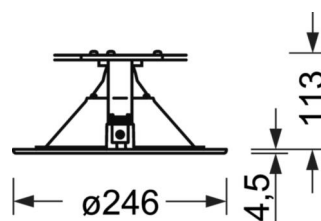

## MECHANIEK

Kleur behuizing	verkeerswit RAL 9016
Maten (LxBxH/DxH)	246mm x 117mm
Diepte	110.5mm
Plafondsysteem	uitsparing in plafond [AD], Paneelplafond [PD] (module 100/200)
Plafonduitsnede (LxB/D)	229mm
Inbouwdiepte	165mm [AD]
Gewicht (netto)	1.46kg
Montagewijze	Individuele plafondinbouwmontage

## DEEP-LINK

<https://www.regiolux.de/nl/article/36511016610>

Referentie	LED 3000lm 840
ηLB	100 %
Φ ↓/↑	100 % / 0 %
UGR dw./l.	23.8 / 23.8

**Maten**

<b>H</b>	117 mm	Hoogte
<b>D</b>	246 mm	Diameter
<b>T</b>	110.5 mm	Diepte
<b>DA</b>	229 mm	Profielmaat diameter
<b>DS min</b>	10 mm	Plafonddikte minimaal
<b>DS max</b>	25 mm	Plafonddikte maximaal
<b>Et(AD)</b>	165 mm	Plafondafstand minimaal (gezaagde plafondopeningen)
<b>KL</b>	137 mm	Lengte lichtkop of bedrijfsapparatuurkasten
<b>KB</b>	67 mm	Breedte lichtkop of bedrijfsapparatuurkasten
<b>KH</b>	30 mm	Hoogte lichtkop of bedrijfsapparatuurkasten