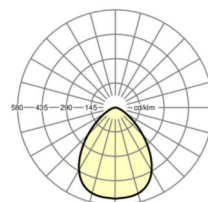

KARAKTERISTIEKEN

Bestelnummer	36511016610
EAN-nummer	4020863477395
CBS-code	94051190
Kenmerken	IP 54/20, Beschermingsklasse II, F, HACCP DIN10500/voedsel/IFS-toepassingsgerelateerde geschiktheid/BRC, Indoor, CE
Schokbestendigheidsgraad IK	IK02
Omgevingstemperatuur	ta 25°C
Bijzondere eigenschappen	Ready for IoT
Garantieperiode	5 jaren

ELEKTROTECHNIEK

Voorschakelapparaat	Elektronische driver DALI2 (1 stuks)
Systeemprestaties	27W
Netspanning	230V/50Hz
Aardlekschakelaar(s) (inschakelstroom)	33 stuks/B10, 55 stuks/B16, 57 stuks/C10, 92 stuks/C16
Energie-efficiëntieklasse/Lichtbron	C

LICHTTECHNIEK

Uitvoering	LED, Kleurweergave/Lichtkleur CRI ≥ 80 / 4000K
Kleurtolerantie (MacAdam)	3SDCM
Nominale lichtstroom	3002lm
LED Levensduur	80000h L80/B10 (Tq 25°C/niet bedekken met isolatiewol), 50000h L90/B50 (Tq 25°C/niet bedekken met isolatiewol)
Lichtopbrengst	111lm/W
Stralingshoek	85°
UGR dw./l.	23.8 / 23.8

MECHANIEK

Kleur behuizing	verkeerswit RAL 9016
Maten (LxBxH/DxH)	246mm x 117mm
Diepte	110.5mm
Plafondsysteem	uitsparing in plafond [AD], Paneelplafond [PD] (module 100/200)
Plafonduitsnede (LxB/D)	229mm
Inbouwdiepte	165mm [AD]
Gewicht (netto)	1.46kg
Montagewijze	Individuele plafondinbouwmontage

DEEP-LINK

<https://www.regiolux.de/nl/article/36511016610>