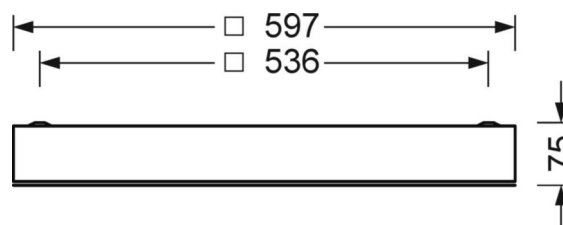

LICHTTECHNIEK

Uitvoering	LED, Kleurweergave/Lichtkleur CRI ≥ 90 / 5000K
Kleurtolerantie (MacAdam)	3SDCM
Fotobiologische veiligheid (Armatuur)	RG0
Nominale lichtstroom	5909lm
Nominale lichtstroom-Noodbedrijf	5909lm
LED Levensduur	68000h L80/B10 (Tq 35°C), 80000h L80/B10 (Tq 25°C), 37000h L90/B10 (Tq 25°C)
Lichtopbrengst	101lm/W
UGR dw./l.	13.1 / 17.1

MECHANIEK

Kleur behuizing	verkeerswit RAL 9016
Maten (LxBxH/DxH)	597mm x 597mm x 75mm
Plafondsysteem	uitsparing in plafond [AD]
Gewicht (netto)	11.7kg
Kabelinvoer KE (X/Y)	279mm/17mm
Montagewijze	Enkele installatie aan het plafond, Plafondgemonteerde kabelgootinstallatie., Plafondinbouw-cleanroom-plafond, Individuele plafondinbouwmontage

DEEP-LINK

<https://www.regiolux.de/nl/article/62165026660>

Referentie	LED 6000lm 950
η_{LB}	100 %
$\Phi \downarrow \uparrow$	100 % / 0 %
UGR dw./l.	13.1 / 17.1
BAP	$65^\circ < 1000 \text{ cd/m}^2$

Maten

L	597 mm	Lengte
B	597 mm	Breedte
H	75 mm	Hoogte
A1	536 mm	Montageafstand bij enkelvoudige montage
X	279 mm	Afstand kabelinvoering naar armatuurmidden op de X-as (lengte)
Y	17 mm	Afstand kabelinvoering naar armatuurmidden op de Y-as (dwars)
