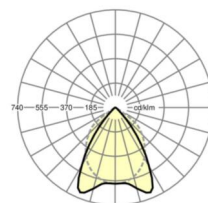

DEEP-LINK

<https://www.regiolux.de/nl/article/62165026660>

Referentie	LED 6000lm 950
η_{LB}	100 %
$\Phi \downarrow \uparrow$	100 % / 0 %
UGR dw./l.	13.1 / 17.1
BAP	$65^\circ < 1000 \text{ cd/m}^2$

Maten

L	597 mm	Lengte
B	597 mm	Breedte
H	75 mm	Hoogte
A1	536 mm	Montageafstand bij enkelvoudige montage
X	279 mm	Afstand kabelinvoering naar armatuurmidden op de X-as (lengte)
Y	17 mm	Afstand kabelinvoering naar armatuurmidden op de Y-as (dwars)
