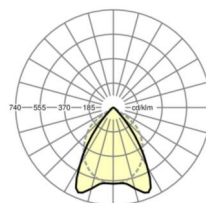

Bestelnummer	62165016660
EAN-nummer	4020863450565
CBS-code	94051190
Kenmerken	IP 65, Beschermingsklasse I, BAP 65°<1000, F, D, Steriele ruimte, HACCP DIN10500/voedsel/IFS/BRC, Indoor, CE
Schokbestendigheidsgraad IK	IK07 (-20°C bis 35°C)
Omgevingstemperatuur	ta -20°C naar 35°C
Bijzondere eigenschappen	Ready for IoT
Garantieperiode	7 jaren

ELEKTROTECHNIEK

Voorschakelapparaat	Elektronische driver DALI2 (1 stuks)
Systeemprestaties	38W
Netspanning	230V/50Hz
Aardlekschakelaar(s) (inschakelstroom)	13 stuks/B10, 24 stuks/B16, 25 stuks/C10, 40 stuks/C16
Energie-efficiëntieklasse/Lichtbron	D

LICHTTECHNIEK

Uitvoering	LED, Kleurweergave/Lichtkleur CRI ≥ 90 / 5000K
Kleurtolerantie (MacAdam)	3SDCM
Fotobiologische veiligheid (Armatuur)	RG0
Nominale lichtstroom	4196lm
Nominale lichtstroom-Noodbedrijf	4196lm
LED Levensduur	68000h L80/B10 (Tq 35°C), 80000h L80/B10 (Tq 25°C), 37000h L90/B10 (Tq 25°C)
Lichtopbrengst	111lm/W
UGR dw./l.	11.9 / 15.9

MECHANIEK

Kleur behuizing	verkeerswit RAL 9016
Maten (LxBxH/DxH)	597mm x 597mm x 75mm
Plafondsysteem	uitsparing in plafond [AD]
Gewicht (netto)	11.7kg
Kabelinvoer KE (X/Y)	279mm/17mm
Montagewijze	Enkele installatie aan het plafond, Plafondgemonteerde kabelgootinstallatie., Plafondinbouw-cleanroom-plafond, Individuele plafondinbouwmontage

DEEP-LINK

<https://www.regiolux.de/nl/article/62165016660>