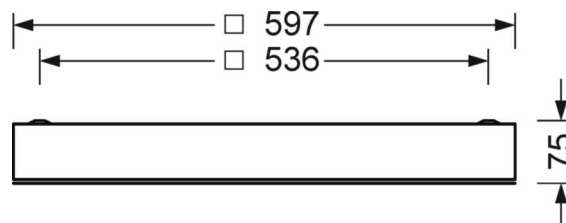

Referentie	LED 4200lm 950
η_{LB}	100 %
$\Phi_{\downarrow/\uparrow}$	100 % / 0 %
UGR dw./l.	11.9 / 15.9
BAP	$65^\circ < 1000 \text{ cd/m}^2$