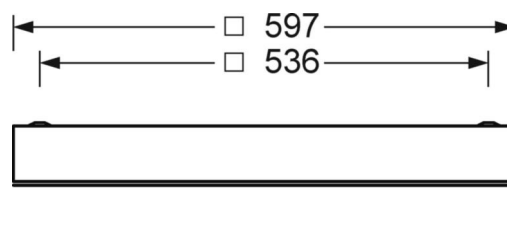

## LICHTTECHNIEK

Uitvoering	LED, Kleurweergave/Lichtkleur CRI $\geq 90 / 4000\text{K}$
Kleurtolerantie (MacAdam)	3SDCM
Fotobiologische veiligheid (Armatuur)	RG0
Nominale lichtstroom	4196lm
Nominale lichtstroom-Noodbedrijf	4196lm
LED Levensduur	68000h L80/B10 (Tq 35°C), 80000h L80/B10 (Tq 25°C), 37000h L90/B10 (Tq 25°C)
Lichtopbrengst	111lm/W
UGR dw./l.	11.9 / 15.9

## MECHANIEK

Kleur behuizing	verkeerswit RAL 9016
Maten (LxBxH/DxH)	597mm x 597mm x 75mm
Plafondsysteem	uitsparing in plafond [AD]
Gewicht (netto)	11.7kg
Kabelinvoer KE (X/Y)	279mm/17mm
Montagewijze	Enkele installatie aan het plafond, Plafondgemonteerde kabelgootinstallatie., Plafondinbouw-cleanroom-plafond, Individuele plafondinbouwmontage

## Maten

---

L	597 mm	Lengte
B	597 mm	Breedte
H	75 mm	Hoogte
A1	536 mm	Montageafstand bij enkelvoudige montage
X	279 mm	Afstand kabelinvoering naar armatuurmidden op de X-as (lengte)
Y	17 mm	Afstand kabelinvoering naar armatuurmidden op de Y-as (dwars)