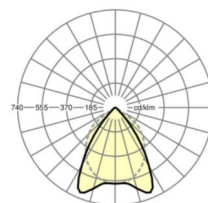

ELEKTROTECHNIEK

Voorschakelapparaat	Elektronische driver DALI2 (1 stuks)
Systeemprestaties	38W
Netspanning	230V/50Hz
Aardlekschakelaar(s) (inschakelstroom)	13 stuks/B10, 24 stuks/B16, 25 stuks/C10, 40 stuks/C16
Energie-efficiëntieklasse/Lichtbron	D

LICHTTECHNIEK

Uitvoering	LED, Kleurweergave/Lichtkleur CRI $\geq 90 / 4000\text{K}$
Kleurtolerantie (MacAdam)	3SDCM
Fotobiologische veiligheid (Armatuur)	RG0
Nominale lichtstroom	4196lm
Nominale lichtstroom-Noodbedrijf	4196lm
LED Levensduur	68000h L80/B10 (Tq 35°C), 80000h L80/B10 (Tq 25°C), 37000h L90/B10 (Tq 25°C)
Lichtopbrengst	111lm/W
UGR dw./l.	11.9 / 15.9

MECHANIEK

Kleur behuizing	verkeerswit RAL 9016
Maten (LxBxH/DxH)	597mm x 597mm x 75mm
Plafondsysteem	uitsparing in plafond [AD]
Gewicht (netto)	11.7kg
Kabelinvoer KE (X/Y)	279mm/17mm
Montagewijze	Enkele installatie aan het plafond, Plafondgemonteerde kabelgootinstallatie., Plafondinbouw-cleanroom-plafond, Individuele plafondinbouwmontage

DEEP-LINK

<https://www.regiolux.de/nl/article/62164016660>