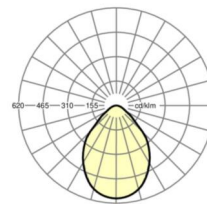

LICHTTECHNIEK

Uitvoering	LED, Kleurweergave/Lichtkleur CRI ≥ 90 / 4000K
Kleurtolerantie (MacAdam)	3SDCM
Fotobiologische veiligheid (Armatuur)	RG0
Nominale lichtstroom	7522lm
Nominale lichtstroom-Noodbedrijf	7522lm
LED Levensduur	80000h L80/B10 (Tq 35°C), 90000h L80/B10 (Tq 25°C), 40000h L90/B10 (Tq 25°C)
Lichtopbrengst	108lm/W
UGR dw./l.	18.8 / 18.7

DEEP-LINK
<https://www.regiolux.de/nl/article/62164026670>

Referentie	LED 7500lm 940
ηLB	100 %
Φ ↓/↑	100 % / 0 %
UGR dw./l.	18.8 / 18.7

Maten

L	597 mm	Lengte
B	597 mm	Breedte
H	75 mm	Hoogte
A1	536 mm	Montageafstand bij enkelvoudige montage
X	279 mm	Afstand kabelinvoering naar armatuurmidden op de X-as (lengte)
Y	17 mm	Afstand kabelinvoering naar armatuurmidden op de Y-as (dwars)
