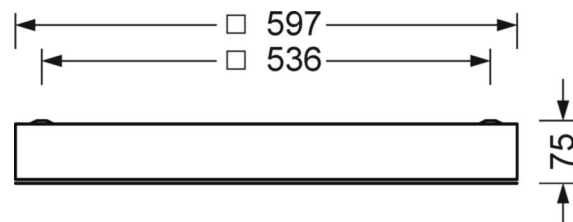

LICHTTECHNIEK

Uitvoering	LED, Kleurweergave/Lichtkleur CRI ≥ 90 / 4000K
Kleurtolerantie (MacAdam)	3SDCM
Fotobiologische veiligheid (Armatuur)	RG0
Nominale lichtstroom	7522lm
Nominale lichtstroom-Noodbedrijf	7522lm
LED Levensduur	80000h L80/B10 (Tq 35°C), 90000h L80/B10 (Tq 25°C), 40000h L90/B10 (Tq 25°C)
Lichtopbrengst	108lm/W
UGR dw./l.	18.8 / 18.7

MECHANIEK

Kleur behuizing	verkeerswit RAL 9016
Maten (LxBxH/DxH)	597mm x 597mm x 75mm
Plafondsysteem	uitsparing in plafond [AD]
Gewicht (netto)	10.9kg
Kabelinvoer KE (X/Y)	279mm/17mm
Montagewijze	Enkele installatie aan het plafond, Plafondgemonteerde kabelgootinstallatie., Plafondinbouw-cleanroom-plafond, Individuele plafondinbouwmontage

DEEP-LINK
<https://www.regiolux.de/nl/article/62164026670>

Referentie	LED 7500lm 940
ηLB	100 %
Φ ↓/↑	100 % / 0 %
UGR dw./l.	18.8 / 18.7

Maten

L	597 mm	Lengte
B	597 mm	Breedte
H	75 mm	Hoogte
A1	536 mm	Montageafstand bij enkelvoudige montage
X	279 mm	Afstand kabelinvoering naar armatuurmidden op de X-as (lengte)
Y	17 mm	Afstand kabelinvoering naar armatuurmidden op de Y-as (dwars)
