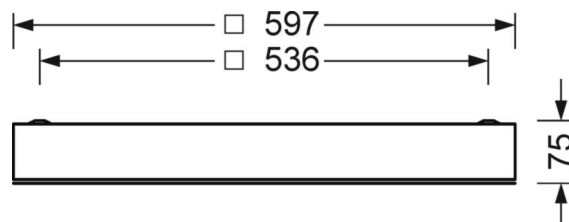

**LICHTTECHNIEK**

Uitvoering	LED, Kleurweergave/Lichtkleur CRI $\geq 90$ / 5000K
Kleurtolerantie (MacAdam)	3SDCM
Fotobiologische veiligheid (Armatuur)	RG0
Nominale lichtstroom	7522lm
Nominale lichtstroom-Noodbedrijf	7522lm
LED Levensduur	80000h L80/B10 (Tq 35°C), 90000h L80/B10 (Tq 25°C), 40000h L90/B10 (Tq 25°C)
Lichtopbrengst	108lm/W
UGR dw./l.	18.8 / 18.7

**MECHANIEK**

Kleur behuizing	verkeerswit RAL 9016
Maten (LxBxH/DxH)	597mm x 597mm x 75mm
Plafondsysteem	uitsparing in plafond [AD]
Gewicht (netto)	10.9kg
Kabelinvoer KE (X/Y)	279mm/17mm
Montagewijze	Enkele installatie aan het plafond, Plafondgemonteerde kabelgootinstallatie., Plafondinbouw-cleanroom-plafond, Individuele plafondinbouwmontage

## Maten

---

L	597 mm	Lengte
B	597 mm	Breedte
H	75 mm	Hoogte
A1	536 mm	Montageafstand bij enkelvoudige montage
X	279 mm	Afstand kabelinvoering naar armatuurmidden op de X-as (lengte)
Y	17 mm	Afstand kabelinvoering naar armatuurmidden op de Y-as (dwars)