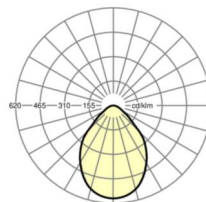

Bestelnummer	62165026670
EAN-nummer	4020863384594
CBS-code	94051190
Kenmerken	IP 65, Beschermingsklasse I, F, D, Steriele ruimte, HACCP DIN10500/voedsel/IFS/BRC, Indoor, CE
Schokbestendigheidsgraad IK	IK07 (-20°C bis 35°C)
Omgevingstemperatuur	ta -20°C naar 35°C
Bijzondere eigenschappen	Ready for IoT
Garantieperiode	7 jaren

ELEKTROTECHNIEK

Voorschakelapparaat	Elektronische driver DALI2 (1 stuks)
Systeemprestaties	70W
Netspanning	230V/50Hz
Aardleeschakelaar(s) (inschakelstroom)	15 stuks/B10, 24 stuks/B16, 24 stuks/C10, 40 stuks/C16
Energie-efficiëntieklasse/Lichtbron	D

LICHTTECHNIEK

Uitvoering	LED, Kleurweergave/Lichtkleur CRI ≥ 90 / 5000K
Kleurtolerantie (MacAdam)	3SDCM
Fotobiologische veiligheid (Armatuur)	RG0
Nominale lichtstroom	7522lm
Nominale lichtstroom-Noodbedrijf	7522lm
LED Levensduur	80000h L80/B10 (Tq 35°C), 90000h L80/B10 (Tq 25°C), 40000h L90/B10 (Tq 25°C)
Lichtopbrengst	108lm/W
UGR dw./l.	18.8 / 18.7

MECHANIEK

Kleur behuizing	verkeerswit RAL 9016
Maten (LxBxH/DxH)	597mm x 597mm x 75mm
Plafondsysteem	uitsparing in plafond [AD]
Gewicht (netto)	10.9kg
Kabelinvoer KE (X/Y)	279mm/17mm
Montagewijze	Enkele installatie aan het plafond, Plafondgemonteerde kabelgootinstallatie., Plafondinbouw-cleanroom-plafond, Individuele plafondinbouwmontage

DEEP-LINK

<https://www.regiolux.de/nl/article/62165026670>