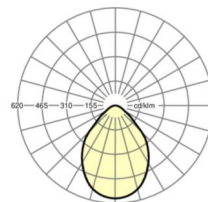

KARAKTERISTIEKEN

Bestelnummer	62162016670
EAN-nummer	4020863436163
CBS-code	94051190
Kenmerken	IP 65, Beschermingsklasse I, BAP 65° < 3000, F, D, Steriele ruimte, HACCP DIN10500/voedsel/IFS/BRC, Indoor, CE
Schokbestendigheidsgraad IK	IK07 (-20°C bis 35°C)
Omgevingstemperatuur	ta -20°C naar 35°C
Bijzondere eigenschappen	Ready for IoT
Garantieperiode	7 jaren
Overheidssubsidieprogramma's	BEG - federale subsidie voor efficiënte gebouwen (alleen geldig voor Duitsland)

ELEKTROTECHNIEK

Voorschakelapparaat	Elektronische driver DALI2 (1 stuks)
Systeemprestaties	51W
Netspanning	230V/50Hz
Aardleeschakelaar(s) (inschakelstroom)	15 stuks/B10, 24 stuks/B16, 24 stuks/C10, 40 stuks/C16
Energie-efficiëntieklasse/Lichtbron	C

LICHTTECHNIEK

Uitvoering	LED, Kleurweergave/Lichtkleur CRI ≥ 80 / 4000K
Kleurtolerantie (MacAdam)	3SDCM
Fotobiologische veiligheid (Armatuur)	RG0
Nominale lichtstroom	6707lm
Nominale lichtstroom-Noodbedrijf	6707lm
LED Levensduur	90000h L80/B10 (Tq 35°C), 100000h L80/B10 (Tq 25°C), 48000h L90/B10 (Tq 25°C)
Lichtopbrengst	132lm/W
UGR dw./l.	18.4 / 18.3

DEEP-LINK

<https://www.regiolux.de/nl/article/62162016670>