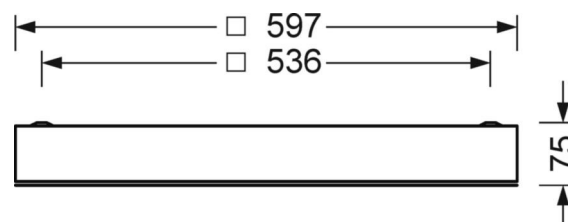

DEEP-LINK
<https://www.regiolux.de/nl/article/62162016670>

Referentie	LED 6700lm 840
ηLB	100 %
Φ ↓/↑	100 % / 0 %
UGR dw./l.	18.4 / 18.3
BAP	65° < 3000cd/m²

MECHANIEK

Kleur behuizing	verkeerswit RAL 9016
Maten (LxBxH/DxH)	597mm x 597mm x 75mm
Plafondsysteem	uitsparing in plafond [AD]
Gewicht (netto)	10.9kg
Kabelinvoer KE (X/Y)	279mm/17mm
Montagewijze	Enkele installatie aan het plafond, Plafondgemonteerde kabelgootinstallatie., Plafondinbouw-cleanroom-plafond, Individuele plafondinbouwmontage

Maten

L	597 mm	Lengte
B	597 mm	Breedte
H	75 mm	Hoogte
A1	536 mm	Montageafstand bij enkelvoudige montage
X	279 mm	Afstand kabelinvoering naar armatuurmiddelen op de X-as (lengte)
Y	17 mm	Afstand kabelinvoering naar armatuurmiddelen op de Y-as (dwars)