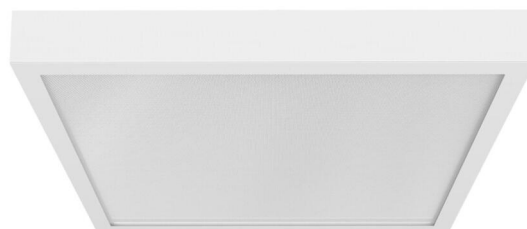

Bestelnummer	62165016670
EAN-nummer	4020863384587
CBS-code	94051190
Kenmerken	IP 65, Beschermingsklasse I, BAP 65° < 3000, F, D, Steriele ruimte, HACCP DIN10500/voedsel/IFS/BRC, Indoor, CE
Schokbestendigheidsgraad IK	IK07 (-20°C bis 35°C)
Omgevingstemperatuur	ta -20°C naar 35°C
Bijzondere eigenschappen	Ready for IoT
Garantieperiode	7 jaren

ELEKTROTECHNIEK

Voorschakelapparaat	Elektronische driver DALI2 (1 stuks)
Systeemprestaties	51W
Netspanning	230V/50Hz
Aardlekschakelaar(s) (inschakelstroom)	15 stuks/B10, 24 stuks/B16, 24 stuks/C10, 40 stuks/C16
Energie-efficiëntieklasse/Lichtbron	D

LICHTTECHNIEK

Uitvoering	LED, Kleurweergave/Lichtkleur CRI ≥ 90 / 5000K
Kleurtolerantie (MacAdam)	3SDCM
Fotobiologische veiligheid (Armatuur)	RG0
Nominale lichtstroom	5775lm
Nominale lichtstroom-Noodbedrijf	5775lm
LED Levensduur	90000h L80/B10 (Tq 35°C), 100000h L80/B10 (Tq 25°C), 48000h L90/B10 (Tq 25°C)
Lichtopbrengst	114lm/W
UGR dw./l.	17.9 / 17.8

MECHANIEK

Kleur behuizing	verkeerswit RAL 9016
Maten (LxBxH/DxH)	597mm x 597mm x 75mm
Plafondsysteem	uitsparing in plafond [AD]
Gewicht (netto)	10.9kg
Kabelinvoer KE (X/Y)	279mm/17mm
Montagewijze	Enkele installatie aan het plafond, Plafondgemonteerde kabelgootinstallatie., Plafondinbouw-cleanroom-plafond, Individuele plafondinbouwmontage

DEEP-LINK

<https://www.regiolux.de/nl/article/62165016670>