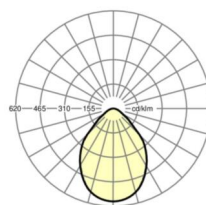

Bestelnummer	62165016670
EAN-nummer	4020863384587
CBS-code	94051190
Kenmerken	IP 65, Beschermingsklasse I, BAP 65° < 3000, F, D, Steriele ruimte, HACCP DIN10500/voedsel/IFS/BRC, Indoor, CE
Schokbestendigheidsgraad IK	IK07 (-20°C bis 35°C)
Omgevingstemperatuur	ta -20°C naar 35°C
Bijzondere eigenschappen	Ready for IoT
Garantieperiode	7 jaren

ELEKTROTECHNIEK

Voorschakelapparaat	Elektronische driver DALI2 (1 stuks)
Systeemprestaties	51W
Netspanning	230V/50Hz
Aardlekschakelaar(s) (inschakelstroom)	15 stuks/B10, 24 stuks/B16, 24 stuks/C10, 40 stuks/C16
Energie-efficiëntieklasse/Lichtbron	D

LICHTTECHNIEK

Uitvoering	LED, Kleurweergave/Lichtkleur CRI ≥ 90 / 5000K
Kleurtolerantie (MacAdam)	3SDCM
Fotobiologische veiligheid (Armatuur)	RG0
Nominale lichtstroom	5775lm
Nominale lichtstroom-Noodbedrijf	5775lm
LED Levensduur	90000h L80/B10 (Tq 35°C), 100000h L80/B10 (Tq 25°C), 48000h L90/B10 (Tq 25°C)
Lichtopbrengst	114lm/W
UGR dw./l.	17.9 / 17.8

MECHANIEK

Kleur behuizing	verkeerswit RAL 9016
Maten (LxBxH/DxH)	597mm x 597mm x 75mm
Plafondsysteem	uitsparing in plafond [AD]
Gewicht (netto)	10.9kg
Kabelinvoer KE (X/Y)	279mm/17mm
Montagewijze	Enkele installatie aan het plafond, Plafondgemonteerde kabelgootinstallatie., Plafondinbouw-cleanroom-plafond, Individuele plafondinbouwmontage

DEEP-LINK

<https://www.regiolux.de/nl/article/62165016670>