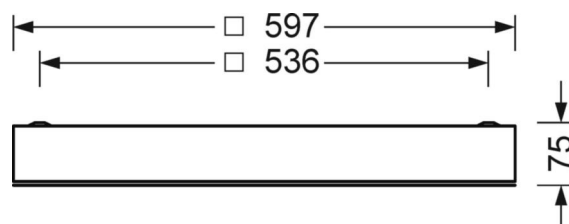

**LICHTTECHNIEK**

Uitvoering	LED, Kleurweergave/Lichtkleur CRI ≥ 90 / 5000K
Kleurtolerantie (MacAdam)	3SDCM
Fotobiologische veiligheid (Armatuur)	RG0
Nominale lichtstroom	5775lm
Nominale lichtstroom-Noodbedrijf	5775lm
LED Levensduur	90000h L80/B10 (Tq 35°C), 100000h L80/B10 (Tq 25°C), 48000h L90/B10 (Tq 25°C)
Lichtopbrengst	114lm/W
UGR dw./l.	17.9 / 17.8

**MECHANIEK**

Kleur behuizing	verkeerswit RAL 9016
Maten (LxBxH/DxH)	597mm x 597mm x 75mm
Plafondsysteem	uitsparing in plafond [AD]
Gewicht (netto)	10.9kg
Kabelinvoer KE (X/Y)	279mm/17mm
Montagewijze	Enkele installatie aan het plafond, Plafondgemonteerde kabelgootinstallatie., Plafondinbouw-cleanroom-plafond, Individuele plafondinbouwmontage

## Maten

---

L	597 mm	Lengte
B	597 mm	Breedte
H	75 mm	Hoogte
A1	536 mm	Montageafstand bij enkelvoudige montage
X	279 mm	Afstand kabelinvoering naar armatuurmidden op de X-as (lengte)
Y	17 mm	Afstand kabelinvoering naar armatuurmidden op de Y-as (dwars)