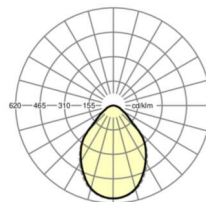

**DEEP-LINK**
<https://www.regiolux.de/nl/article/62124016670>

Referentie	LED 7400lm 940
ηLB	100 %
Φ ↓/↑	100 % / 0 %
UGR dw./l.	18.5 / 18.5
BAP	65° < 3000cd/m²

**Maten**

L	1173 mm	Lengte
B	340 mm	Breedte
H	75 mm	Hoogte
A1	1108 mm	Montageafstand bij enkelvoudige montage
A3	65 mm	Montageafstand tussen de lampen in lichtlijnopstelling
X	65 mm	Afstand kabelinvoering naar armatuur midden op de X-as (lengte)
Y	150 mm	Afstand kabelinvoering naar armatuur midden op de Y-as (dwars)