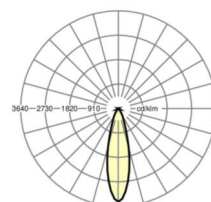

KENNDATEN

Bestellnummer	37512064134
EAN-Nummer	4020863368044
Stat. Waren-Nr.	94051190
Prüfzeichen	IP 20, Schutzklasse I, F, Indoor, CE
Stoßfestigkeitsgrad-IK	IK02
Umgebungstemperatur	ta 25°C
Garantiezeit	5 Jahre

ELEKTROTECHNIK

Betriebsgerät	Elektronischer Treiber (1 Stück)
Systemleistung	36W
Netzspannung	230V/50Hz
LS-Schalter (Einschaltstrom)	11 Stück/B10, 19 Stück/B16, 19 Stück/C10, 31 Stück/C16
Energieeffizienzklasse/Lichtquelle	E

LICHTTECHNIK

Bestückung	LED, Farbwiedergabe/Lichtfarbe CRI ≥ 90 / 6300K
Farbortoleranz (MacAdam)	3SDCM
Photobiologische Sicherheit (Leuchte)	RG1
Bemessungslichtstrom	3792lm
LED-Lebensdauer	50000h L80/B50 (Tq 25°C)
Leuchten Lichtausbeute	106lm/W
Flimmerfreiheit	<5% @ 100Hz
Ausstrahlungswinkel	30°
UGR q/l	17.6 / 17.6 (30° Reflektor)

MECHANIK

Gehäusefarbe	schwarz RAL 9005
Abmessungen (LxBxH/DxH)	110mm x 180mm x 254mm
Gewicht (netto)	1.2kg
Schwenk- und Drehbereich (x/y/z)	+ 90° / 0° / 350°
Montageart	Stromschienenmontage, Pendel-Lichtstruktur, Deckenanbau-Lichtstruktur

Maße

L	110 mm	Länge
B	180 mm	Breite
H	254 mm	Höhe
KL	133 mm	Länge Leuchten-Kopf oder Betriebsgeräte-Kasten
KB	42 mm	Breite Leuchten-Kopf oder Betriebsgeräte-Kasten
KH	53 mm	Höhe Leuchten-Kopf oder Betriebsgeräte-Kasten

DEEP-LINK

<https://www.regiolux.de/de/article/37512064134>

Referenz	LED 3800lm 963
ηLB	100 %
Φ ↓/↑	100 % / 0 %
UGR q/l	17.6 / 17.6 (30° Reflektor)