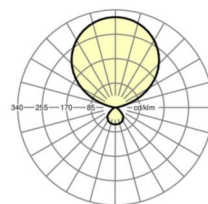

LICHTTECHNIK

Bestückung	LED, Farbwiedergabe/Lichtfarbe CRI ≥ 80 / 4000K
Farborttoleranz (MacAdam)	3SDCM
Photobiologische Sicherheit (Leuchte)	RG1
Bemessungslichtstrom	15816lm
LED-Lebensdauer	50000h L80/B10 (Tq 25°C)
Leuchten Lichtausbeute	159lm/W

MECHANIK

Gehäusefarbe	aluminium natur eloxiert
Abmessungen (LxBxH/DxH)	680mm x 330mm x 1950mm
Gewicht (netto)	18.42kg
Montageart	Standmontage

DEEP-LINK

<https://www.regiolux.de/de/article/43711308211>

Referenz	LED 15700lm 840
ηLB	100 %
Φ ↓/↑	14 % / 86 %
BAP	65° < 3000cd/m²