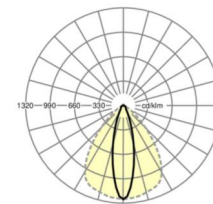

KENNDATEN

Bestellnummer	19525006014
EAN-Nummer	4020863430802
Stat. Waren-Nr.	94051190
Prüfzeichen	IP 20, Schutzklasse I, ENEC10 VDE, F, HACCP DIN10500/Food/IFS-anwendungsbezogene Eignung/BRC, Indoor, CE
Stoßfestigkeitsgrad-IK	IK03 (-20°C bis 35°C)
Umgebungstemperatur	ta -20°C bis 35°C
Besondere Eigenschaften	Ready for IoT
Garanzzeit	5 Jahre
Staatliche Förderprogramme	BEG - Bundesförderung für effiziente Gebäude (gültig nur für Deutschland)

ELEKTROTECHNIK

Betriebsgerät	Elektronischer Treiber DALI2 (1 Stück)
Systemleistung	24W
Netzspannung	230V/50Hz
LS-Schalter (Einschaltstrom)	13 Stück/B10, 24 Stück/B16, 25 Stück/C10, 40 Stück/C16
Energieeffizienzklasse/Lichtquelle	C

LICHTTECHNIK

Bestückung	LED, Farbwiedergabe/Lichtfarbe CRI ≥ 80 / 4000K
Farborttoleranz (MacAdam)	3SDCM
Bemessungslichtstrom	4600lm
LED-Lebensdauer	50000h L80/B10 (Tq 35°C), 70000h L80/B50 (Tq 35°C), 100000h L80/B50 (Tq 30°C)
Leuchten Lichtausbeute	193lm/W
Ausstrahlungswinkel	25° (C0) / 100° (C90)
UGR q/l	15.7 / 21.0

MECHANIK

Gehäusefarbe	schwarz RAL 9005
Abmessungen (LxBxH/DxH)	1531mm x 55mm x 37mm
Gewicht (netto)	1.75kg
Montageart	Tragschienen-System-Montage, Deckenanbau-Lichtstruktur, Pendel-Lichtstruktur

Maße

L	1531 mm	Länge
B	55 mm	Breite
H	37 mm	Höhe

DEEP-LINK

<https://www.regiolux.de/de/article/19525006014>

Referenz	LED 4000lm 840
ηLB	100 %
Φ ↓/↑	98 % / 2 %
UGR q/l	15.7 / 21.0