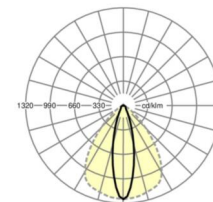

**LICHTTECHNIK**

Bestückung	LED, Farbwiedergabe/Lichtfarbe CRI ≥ 80 / 6500K
Farborttoleranz (MacAdam)	3SDCM
Bemessungslichtstrom	6644lm
LED-Lebensdauer	50000h L80/B10 (Tq 35°C), 70000h L80/B50 (Tq 35°C)
Leuchten Lichtausbeute	186lm/W
Ausstrahlungswinkel	25° (C0) / 100° (C90)
UGR q/l	15.5 / 20.9

**Maße**

L	2299 mm	Länge
B	55 mm	Breite
H	37 mm	Höhe

**DEEP-LINK**
<https://www.regiolux.de/de/article/19520026160>

Referenz	LED 7000lm 865
ηLB	100 %
Φ ↓/↑	98 % / 2 %
UGR q/l	15.5 / 20.9