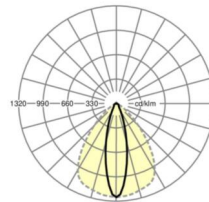

**LICHTTECHNIK**

Bestückung	LED, Farbwiedergabe/Lichtfarbe CRI ≥ 80 / 3000K
Farborttoleranz (MacAdam)	3SDCM
Bemessungslichtstrom	6403lm
LED-Lebensdauer	50000h L80/B10 (Tq 30°C), 70000h L80/B50 (Tq 30°C)
Leuchten Lichtausbeute	179lm/W
Ausstrahlungswinkel	25° (C0) / 100° (C90)
UGR q/l	15.4 / 20.7

**Maße**

L	2299 mm	Länge
B	55 mm	Breite
H	37 mm	Höhe

**DEEP-LINK**<https://www.regiolux.de/de/article/19520026090>

Referenz	LED 7000lm 830
ηLB	100 %
Φ ↓/↑	98 % / 2 %
UGR q/l	15.4 / 20.7