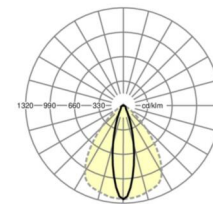

**LICHTTECHNIK**

Bestückung	LED, Farbwiedergabe/Lichtfarbe CRI ≥ 80 / 6500K
Farborttoleranz (MacAdam)	3SDCM
Bemessungslichtstrom	8326lm
LED-Lebensdauer	50000h L80/B10 (Tq 35°C), 70000h L80/B50 (Tq 35°C)
Leuchten Lichtausbeute	170lm/W
Ausstrahlungswinkel	25° (C0) / 100° (C90)
UGR q/l	17.7 / 23.0

L	1531 mm	Länge
B	55 mm	Breite
H	37 mm	Höhe

**DEEP-LINK**
<https://www.regiolux.de/de/article/19520006174>

Referenz	LED 8000lm 865
ηLB	100 %
Φ ↓/↑	98 % / 2 %
UGR q/l	17.7 / 23.0