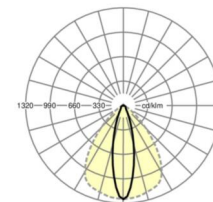

KENNDATEN

Bestellnummer	19520006154
EAN-Nummer	4020863429455
Stat. Waren-Nr.	94051190
Prüfzeichen	IP 20, Schutzklasse I, ENEC10 VDE, F, HACCP DIN10500/Food/IFS-anwendungsbezogene Eignung/BRC, Indoor, CE
Stoßfestigkeitsgrad-IK	IK03 (-20°C bis 35°C)
Umgebungstemperatur	ta -20°C bis 35°C
Besondere Eigenschaften	Ready for IoT
Garanzzeit	5 Jahre
Staatliche Förderprogramme	BEG - Bundesförderung für effiziente Gebäude (gültig nur für Deutschland)

ELEKTROTECHNIK

Betriebsgerät	Elektronischer Treiber DALI2 (1 Stück)
Systemleistung	24W
Netzspannung	230V/50Hz
LS-Schalter (Einschaltstrom)	13 Stück/B10, 24 Stück/B16, 25 Stück/C10, 40 Stück/C16
Energieeffizienzklasse/Lichtquelle	B

LICHTTECHNIK

Bestückung	LED, Farbwiedergabe/Lichtfarbe CRI ≥ 80 / 6500K
Farborttoleranz (MacAdam)	3SDCM
Bemessungslichtstrom	4430lm
LED-Lebensdauer	50000h L80/B10 (Tq 35°C), 70000h L80/B50 (Tq 35°C)
Leuchten Lichtausbeute	186lm/W
Ausstrahlungswinkel	25° (C0) / 100° (C90)
UGR q/l	15.5 / 20.8

MECHANIK

Gehäusefarbe	schwarz RAL 9005
Abmessungen (LxBxH/DxH)	1531mm x 55mm x 37mm
Gewicht (netto)	1.65kg
Montageart	Tragschienensystem-Montage, Deckenanbau-Lichtstruktur, Pendel-Lichtstruktur

Maße

L	1531 mm	Länge
B	55 mm	Breite
H	37 mm	Höhe

DEEP-LINK

<https://www.regiolux.de/de/article/19520006154>

Referenz	LED 4000lm 865
ηLB	100 %
Φ ↓/↑	98 % / 2 %
UGR q/l	15.5 / 20.8