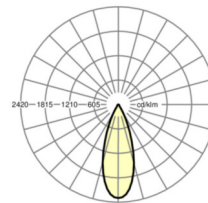

LICHTTECHNIK

Bestückung	LED, Farbwiedergabe/Lichtfarbe CRI ≥ 80 / 3000K
Farbortoleranz (MacAdam)	3SDCM
Bemessungslichtstrom	7645lm
LED-Lebensdauer	50000h L80/B10 (Tq 25°C)
Leuchten Lichtausbeute	110lm/W
UGR q/l	25.3 / 25.3

MECHANIK

Gehäusefarbe	silbergrau/weißaluminium RAL 9006
Abmessungen (LxBxH/DxH)	765mm x 55mm x 201mm
Gewicht (netto)	2.5kg
Schwenk-und Drehbereich (x/y/z)	+ 90° / 0° / 335°
Montageart	Tragschienensystem-Montage, Deckenanbau-Lichtstruktur, Pendel-Lichtstruktur

Maße

L	765 mm	Länge
B	55 mm	Breite
H	201 mm	Höhe

DEEP-LINK

<https://www.regiolux.de/de/article/19105504025>

Referenz	LED 7600lm 830
ηLB	100 %
Φ ↓/↑	100 % / 0 %
UGR q/l	25.3 / 25.3