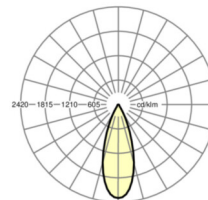

KENNDATEN

Bestellnummer	19105506020
EAN-Nummer	4020863388950
Stat. Waren-Nr.	94051190
Prüfzeichen	IP 20, Schutzklasse I, F, HACCP DIN10500/Food/IFS-anwendungsbezogene Eignung/BRC, Indoor, CE
Stoßfestigkeitsgrad-IK	IK03 (10°C bis 25°C)
Umgebungstemperatur	ta 10°C bis 25°C
Besondere Eigenschaften	Ready for IoT
Garantiezeit	5 Jahre

ELEKTROTECHNIK

Betriebsgerät	Elektronischer Treiber DALI2 (2 Stück)
Systemleistung	69W
Netzspannung	230V/50Hz
LS-Schalter (Einschaltstrom)	21 Stück/B10, 34 Stück/B16, 35 Stück/C10, 58 Stück/C16
Energieeffizienzklasse/Lichtquelle	C

LICHTTECHNIK

Bestückung	LED, Farbwiedergabe/Lichtfarbe CRI ≥ 80 / 3000K
Farbortoleranz (MacAdam)	3SDCM
Bemessungslichtstrom	7645lm
LED-Lebensdauer	50000h L80/B10 (Tq 25°C)
Leuchten Lichtausbeute	110lm/W
UGR q/l	25.3 / 25.3

MECHANIK

Gehäusefarbe	verkehrsweiß RAL 9016
Abmessungen (LxBxH/DxH)	765mm x 55mm x 201mm
Gewicht (netto)	2.5kg
Schwenk- und Drehbereich (x/y/z)	+ 90° / 0° / 335°
Montageart	Tragschienensystem-Montage, Deckenanbau-Lichtstruktur, Pendel-Lichtstruktur

Maße

L	765 mm	Länge
B	55 mm	Breite
H	201 mm	Höhe

DEEP-LINK

<https://www.regiolux.de/de/article/19105506020>

Referenz	LED 7600lm 830
ηLB	100 %
Φ ↓/↑	100 % / 0 %
UGR q/l	25.3 / 25.3