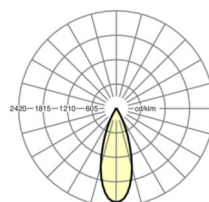

LICHTTECHNIK

Bestückung	LED, Farbwiedergabe/Lichtfarbe CRI ≥ 80 / 3000K
Farbortoleranz (MacAdam)	3SDCM
Bemessungslichtstrom	7645lm
LED-Lebensdauer	50000h L80/B10 (Tq 25°C)
Leuchten Lichtausbeute	110lm/W
UGR q/l	25.3 / 25.3

MECHANIK

Gehäusefarbe	schwarz RAL 9005
Abmessungen (LxBxH/DxH)	765mm x 55mm x 201mm
Gewicht (netto)	2.5kg
Schwenk- und Drehbereich (x/y/z)	+ 90° / 0° / 335°
Montageart	Tragschienensystem-Montage, Deckenanbau-Lichtstruktur, Pendel-Lichtstruktur

Maße

L	765 mm	Länge
B	55 mm	Breite
H	201 mm	Höhe

DEEP-LINK

<https://www.regiolux.de/de/article/19105506024>

Referenz	LED 7600lm 830
ηLB	100 %
Φ ↓/↑	100 % / 0 %
UGR q/l	25.3 / 25.3