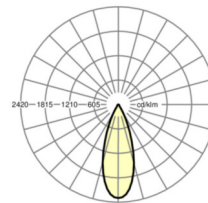

LICHTTECHNIK

Bestückung	LED, Farbwiedergabe/Lichtfarbe CRI ≥ 80 / 3000K
Farbortoleranz (MacAdam)	3SDCM
Bemessungslichtstrom	7645lm
LED-Lebensdauer	50000h L80/B10 (Tq 25°C)
Leuchten Lichtausbeute	110lm/W
UGR q/l	25.3 / 25.3

MECHANIK

Gehäusefarbe	silbergrau/weißaluminium RAL 9006
Abmessungen (LxBxH/DxH)	765mm x 55mm x 201mm
Gewicht (netto)	2.5kg
Schwenk- und Drehbereich (x/y/z)	+ 90° / 0° / 335°
Montageart	Tragschienensystem-Montage, Deckenanbau-Lichtstruktur, Pendel-Lichtstruktur

Maße

L	765 mm	Länge
B	55 mm	Breite
H	201 mm	Höhe

DEEP-LINK

<https://www.regiolux.de/de/article/19105506025>

Referenz	LED 7600lm 830
ηLB	100 %
Φ ↓/↑	100 % / 0 %
UGR q/l	25.3 / 25.3