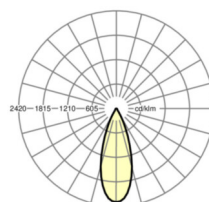

KENNDATEN

Bestellnummer	19105504045
EAN-Nummer	4020863388806
Stat. Waren-Nr.	94051190
Prüfzeichen	IP 20, Schutzklasse I, F, HACCP DIN10500/Food/IFS-anwendungsbezogene Eignung/BRC, Indoor, CE
Stoßfestigkeitsgrad-IK	IK03 (10°C bis 25°C)
Umgebungstemperatur	ta 10°C bis 25°C
Garanzzeit	5 Jahre

ELEKTROTECHNIK

Betriebsgerät	Elektronischer Treiber (2 Stück)
Systemleistung	69W
Netzspannung	230V/50Hz
LS-Schalter (Einschaltstrom)	11 Stück/B10, 17 Stück/B16, 18 Stück/C10, 29 Stück/C16
Energieeffizienzklasse/Lichtquelle	D

LICHTTECHNIK

Bestückung	LED, Farbwiedergabe/Lichtfarbe CRI ≥ 90 / 4000K
Farbortoleranz (MacAdam)	3SDCM
Bemessungslichtstrom	6756lm
LED-Lebensdauer	50000h L80/B10 (Tq 25°C)
Leuchten Lichtausbeute	98lm/W
UGR q/l	24.9 / 24.9

MECHANIK

Gehäusefarbe	silbergrau/weißaluminium RAL 9006
Abmessungen (LxBxH/DxH)	765mm x 55mm x 201mm
Gewicht (netto)	2.5kg
Schwenk-und Drehbereich (x/y/z)	+ 90° / 0° / 335°
Montageart	Tragschienensystem-Montage, Deckenanbau-Lichtstruktur, Pendel-Lichtstruktur

Maße

L	765 mm	Länge
B	55 mm	Breite
H	201 mm	Höhe

DEEP-LINK

<https://www.regiolux.de/de/article/19105504045>

Referenz	LED 6800lm 940
ηLB	100 %
Φ ↓/↑	100 % / 0 %
UGR q/l	24.9 / 24.9