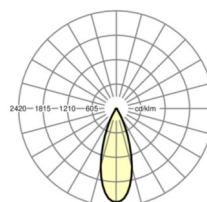

KENNDATEN

Bestellnummer	19105504035
EAN-Nummer	4020863388776
Stat. Waren-Nr.	94051190
Prüfzeichen	IP 20, Schutzklasse I, F, HACCP DIN10500/Food/IFS-anwendungsbezogene Eignung/BRC, Indoor, CE
Stoßfestigkeitsgrad-IK	IK03 (10°C bis 25°C)
Umgebungstemperatur	ta 10°C bis 25°C
Garanzzeit	5 Jahre

ELEKTROTECHNIK

Betriebsgerät	Elektronischer Treiber (2 Stück)
Systemleistung	69W
Netzspannung	230V/50Hz
LS-Schalter (Einschaltstrom)	11 Stück/B10, 17 Stück/B16, 18 Stück/C10, 29 Stück/C16
Energieeffizienzklasse/Lichtquelle	E

LICHTTECHNIK

Bestückung	LED, Farbwiedergabe/Lichtfarbe CRI ≥ 90 / 3000K
Farborttoleranz (MacAdam)	3SDCM
Bemessungslichtstrom	6436lm
LED-Lebensdauer	50000h L80/B10 (Tq 25°C)
Leuchten Lichtausbeute	93lm/W
UGR q/l	24.7 / 24.7

MECHANIK

Gehäusefarbe	silbergrau/weißaluminium RAL 9006
Abmessungen (LxBxH/DxH)	765mm x 55mm x 201mm
Gewicht (netto)	2.5kg
Schwenk-und Drehbereich (x/y/z)	+ 90° / 0° / 335°
Montageart	Tragschienensystem-Montage, Deckenanbau-Lichtstruktur, Pendel-Lichtstruktur

Maße

L	765 mm	Länge
B	55 mm	Breite
H	201 mm	Höhe

DEEP-LINK

<https://www.regiolux.de/de/article/19105504035>

Referenz	LED 6400lm 930
ηLB	100 %
Φ ↓/↑	100 % / 0 %
UGR q/l	24.7 / 24.7