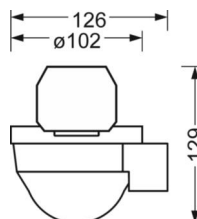

ELEKTROTECHNIK

Betriebsgerät	easy07
Netzspannung	230V/50Hz

MECHANIK

Gehäusefarbe	verkehrsweiß RAL 9016
Abmessungen (LxBxH/DxH)	765mm x 102mm x 99mm
Gewicht (netto)	0.9kg
Montageart	Tragschienensystem-Montage, Deckenanbau-Lichtstruktur, Pendel-Lichtstruktur

Maße

L	765 mm	Länge
B	102 mm	Breite
H	99 mm	Höhe

DEEP-LINK

<https://www.regiolux.de/de/article/19150700070>

LC SYSTEM

KENNDATEN

Regiolux Klassifizierung	netlife easy
Steuersignal	DALI2-broadcast
Unterstützte DALI-Parts	201(DT0), 207(DT6), 208(DT7)
Anzahl Betriebsgeräte (max)	40
DALI-Ausgang nom.	80mA
Kommunikation	drahtgebunden
Sensortechnik	PIR - Passiv Infrarot
Montagehöhe (min/max)	5m bis 16m
Fernbedienung	84506028100 max. MH=8m
Fernbedienung optional	84506021200 +App
App Name	B.E.G. One
Systemerweiterung	easy20
Anwendung	Flure, Garagen, Industrie, Logistik
Funktion	Bewegungserfassung, Tageslichtregelung, manuelles Dimmen

ERFASSUNGSBEREICH

Montagehöhe	14m	16m
Ø max. sitzend[S]	-	-
Ø max. radial[R]	30x19m	30x19m
Ø max. tangential[T]	30x19m	30x19m