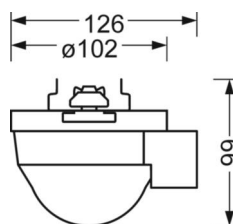

ELEKTROTECHNIK

Betriebsgerät	easy07
Netzspannung	230V/50Hz

MECHANIK

Gehäusefarbe	verkehrsweiß RAL 9016
Abmessungen (LxBxH/DxH)	765mm x 102mm x 99mm
Gewicht (netto)	0.9kg
Montageart	Tragschienensystem-Montage, Deckenanbau-Lichtstruktur, Pendel-Lichtstruktur

Maße

L	765 mm	Länge
B	102 mm	Breite
H	99 mm	Höhe

DEEP-LINK

<https://www.regiolux.de/de/article/19150700070>

LC SYSTEM

KENNDATEN

Regiolux Klassifizierung	netlife easy
Steuersignal	DALI2-broadcast
Unterstützte DALI-Parts	201(DT0), 207(DT6), 208(DT7)
Anzahl Betriebsgeräte (max)	40
DALI-Ausgang nom.	80mA
Kommunikation	drahtgebunden
Sensortechnik	PIR - Passiv Infrarot
Montagehöhe (min/max)	5m bis 16m
Fernbedienung	84506028100 max. MH=8m
Fernbedienung optional	84506021200 +App
App Name	B.E.G. One
Systemerweiterung	easy20
Anwendung	Flure, Garagen, Industrie, Logistik
Funktion	Bewegungserfassung, Tageslichtregelung, manuelles Dimmen

ERFASSUNGSBEREICH

Montagehöhe	14m	16m
Ø max. sitzend[S]	-	-
Ø max. radial[R]	30x19m	30x19m
Ø max. tangential[T]	30x19m	30x19m