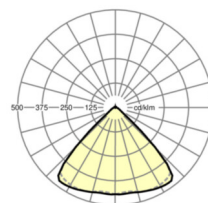

KENNDATEN

Bestellnummer	18610206600
EAN-Nummer	4020863325849
Stat. Waren-Nr.	94051190
Prüfzeichen	IP 64, Schutzklasse I, ENEC10 VDE, F, D, HACCP DIN10500/Food/IFS-anwendungsbezogene Eignung/BRC, Indoor, CE
Stoßfestigkeitsgrad-IK	IK03 (-20°C bis 40°C)
Umgebungstemperatur	ta -20°C bis 40°C
Besondere Eigenschaften	Ready for IoT
Garantiezeit	5 Jahre
Staatliche Förderprogramme	BEG - Bundesförderung für effiziente Gebäude (gültig nur für Deutschland)

ELEKTROTECHNIK

Betriebsgerät	Elektronischer Treiber DALI2 (1 Stück)
Systemleistung	37W
Netzspannung	230V/50Hz
LS-Schalter (Einschaltstrom)	13 Stück/B10, 21 Stück/B16, 21 Stück/C10, 35 Stück/C16
Energieeffizienzklasse/Lichtquelle	D

LICHTTECHNIK

Bestückung	LED, Farbwiedergabe/Lichtfarbe CRI ≥ 80 / 4000K
Farbortoleranz (MacAdam)	3SDCM
Photobiologische Sicherheit (Leuchte)	RG1
Bemessungslichtstrom	6074lm
LED-Lebensdauer	50000h L80/B10 (Tq 40°C)
Leuchten Lichtausbeute	162lm/W
Ausstrahlungswinkel	95° (C0) / 95° (C90)
UGR q/l	20.0 / 20.4

MECHANIK

Gehäusefarbe	verkehrsweiß RAL 9016
Abmessungen (LxBxH/DxH)	1531mm x 55mm x 33mm
Gewicht (netto)	1.9kg
Montageart	Tragschienensystem-Montage

Maße

L	1531 mm	Länge
B	55 mm	Breite
H	33 mm	Höhe

DEEP-LINK

<https://www.regiolux.de/de/article/18610206600>

Referenz	LED 6000lm 840
ηLB	100 %
Φ ↓/↑	98 % / 2 %
UGR q/l	20.0 / 20.4