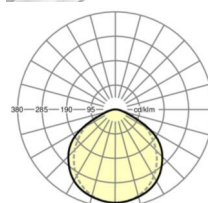

KENNDATEN

Bestellnummer	18462074100
EAN-Nummer	4020863306817
Stat. Waren-Nr.	94051190
Prüfzeichen	IP 54, Schutzklasse I, F, D, HACCP DIN10500/Food/IFS-anwendungsbezogene Eignung/BRC, Indoor, CE
Stoßfestigkeitsgrad-IK	IK06 (10°C bis 25°C)
Umgebungstemperatur	ta 10°C bis 25°C
Garantiezeit	5 Jahre
Staatliche Förderprogramme	BEG - Bundesförderung für effiziente Gebäude (gültig nur für Deutschland)

ELEKTROTECHNIK

Betriebsgerät	Elektronischer Treiber Notlicht 3h (1 Stück)
Systemleistung	43W
Netzspannung	230V/50Hz
Energieeffizienzklasse/Lichtquelle	B

LICHTTECHNIK

Bestückung	LED, Farbwiedergabe/Lichtfarbe CRI ≥ 80 / 4000K
Farbortoleranz (MacAdam)	3SDCM
Bemessungslichtstrom	7004lm
Bemessungslichtstrom-Notlichtbetrieb	755lm
LED-Lebensdauer	50000h L80/B10 (Tq 25°C)
Leuchten Lichtausbeute	162lm/W
Ausstrahlungswinkel	115° (C0) / 105° (C90)
UGR q/l	27.6 / 28.7

MECHANIK

Gehäusefarbe	verkehrsweiß RAL 9016
Abmessungen (LxBxH/DxH)	1531mm x 55mm x 43mm
Gewicht (netto)	1.9kg
Montageart	Tragschienensystem-Montage

Maße

L	1531 mm	Länge
B	55 mm	Breite
H	43 mm	Höhe

DEEP-LINK

<https://www.regiolux.de/de/article/18462074100>

Referenz	LED 7000lm 840
ηLB	100 %
Φ ↓/↑	100 % / 0 %
UGR q/l	27.6 / 28.7