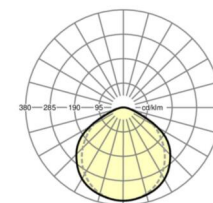

KENNDATEN

Bestellnummer	18202014150
EAN-Nummer	4020863269600
Stat. Waren-Nr.	94051190
Prüfzeichen	IP 40, Schutzklasse I, F, HACCP DIN10500/Food/IFS-anwendungsbezogene Eignung/BRC, Indoor, CE
Stoßfestigkeitsgrad-IK	IK08 (10°C bis 45°C)
Umgebungstemperatur	ta 10°C bis 45°C
Garantiezeit	5 Jahre
Staatliche Förderprogramme	BEG - Bundesförderung für effiziente Gebäude (gültig nur für Deutschland)

ELEKTROTECHNIK

Betriebsgerät	Elektronischer Treiber (1 Stück)
Systemleistung	43W
Netzspannung	230V/50Hz
LS-Schalter (Einschaltstrom)	13 Stück/B10, 22 Stück/B16, 22 Stück/C10, 37 Stück/C16
Energieeffizienzklasse/Lichtquelle	B

LICHTTECHNIK

Bestückung	LED, Farbwiedergabe/Lichtfarbe CRI ≥ 80 / 4000K
Farbortoleranz (MacAdam)	3SDCM
Bemessungslichtstrom	7004lm
LED-Lebensdauer	50000h L80/B10 (Tq 45°C)
Leuchten Lichtausbeute	162lm/W
Ausstrahlungswinkel	115° (C0) / 105° (C90)
UGR q/l	27.6 / 28.7

MECHANIK

Gehäusefarbe	verkehrsweiß RAL 9016
Abmessungen (LxBxH/DxH)	1531mm x 55mm x 43mm
Gewicht (netto)	2kg
Montageart	Tragschienensystem-Montage

Maße

L	1531 mm	Länge
B	55 mm	Breite
H	43 mm	Höhe

DEEP-LINK

<https://www.regiolux.de/de/article/18202014150>

Referenz	LED 7000lm 840
ηLB	100 %
Φ ↓/↑	100 % / 0 %
UGR q/l	27.6 / 28.7