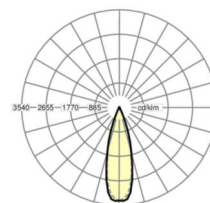

LICHTTECHNIK

Bestückung	LED, Farbwiedergabe/Lichtfarbe CRI ≥ 80 / 4000K
Farbortoleranz (MacAdam)	3SDCM
Photobiologische Sicherheit (Leuchte)	RG1
Bemessungslichtstrom	8155lm
LED-Lebensdauer	50000h L80/B10 (Tq 35°C)
Leuchten Lichtausbeute	154lm/W
Ausstrahlungswinkel	30° (C0) / 30° (C90)
UGR q/l	13.0 / 11.6

MECHANIK

Gehäusefarbe	verkehrsweiß RAL 9016
Abmessungen (LxBxH/DxH)	1531mm x 55mm x 37mm
Gewicht (netto)	1.9kg
Montageart	Tragschiensystem-Montage, Deckenanbau-Tragschienen-Montage, Deckenanbau-Tragschienen-Montage an T-System, Pendel-Tragschienen-Montage an Kette, Pendel-Tragschienen-Montage an Stahlseil

DEEP-LINK

<https://www.regiolux.de/de/article/18540306600>

Referenz	LED 8000lm 840
η_{LB}	100 %
$\Phi \downarrow/\uparrow$	99 % / 1 %
UGR q/l	13.0 / 11.6
BAP	$65^\circ < 3000 \text{ cd/m}^2$

Maße

L	1531 mm	Länge
B	55 mm	Breite
H	37 mm	Höhe
