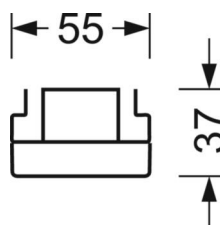

LICHTTECHNIK

Bestückung	LED, Farbwiedergabe/Lichtfarbe CRI ≥ 80 / 4000K
Farbortoleranz (MacAdam)	3SDCM
Photobiologische Sicherheit (Leuchte)	RG1
Bemessungslichtstrom	8155lm
LED-Lebensdauer	50000h L80/B10 (Tq 35°C)
Leuchten Lichtausbeute	154lm/W
Ausstrahlungswinkel	30° (C0) / 30° (C90)
UGR q/l	13.0 / 11.6

MECHANIK

Gehäusefarbe	verkehrsweiß RAL 9016
Abmessungen (LxBxH/DxH)	1531mm x 55mm x 37mm
Gewicht (netto)	1.9kg
Montageart	Tragschiensystem-Montage, Deckenanbau-Tragschienen-Montage, Deckenanbau-Tragschienen-Montage an T-System, Pendel-Tragschienen-Montage an Kette, Pendel-Tragschienen-Montage an Stahlseil

DEEP-LINK

<https://www.regiolux.de/de/article/18540306600>

Referenz	LED 8000lm 840
η_{LB}	100 %
$\Phi \downarrow/\uparrow$	99 % / 1 %
UGR q/l	13.0 / 11.6
BAP	$65^\circ < 3000 \text{ cd/m}^2$

Maße

L	1531 mm	Länge
B	55 mm	Breite
H	37 mm	Höhe
