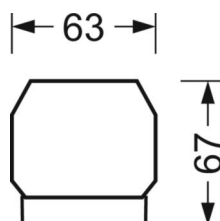

MECHANIK

Gehäusefarbe	verkehrsweiß RAL 9016
Abmessungen (LxBxH/DxH)	1531mm x 55mm x 37mm
Gewicht (netto)	1.9kg
Montageart	Tragschiensystem-Montage, Deckenanbau-Tragschienen-Montage, Deckenanbau-Tragschienen-Montage an T-System, Pendel-Tragschienen-Montage an Kette, Pendel-Tragschienen-Montage an Stahlseil

DEEP-LINK

<https://www.regiolux.de/de/article/18540306600>

Referenz	LED 8000lm 840
η_{LB}	100 %
$\Phi \downarrow/\uparrow$	99 % / 1 %
UGR q/l	13.0 / 11.6
BAP	$65^\circ < 3000 \text{ cd/m}^2$

Maße

L	1531 mm	Länge
B	55 mm	Breite
H	37 mm	Höhe
