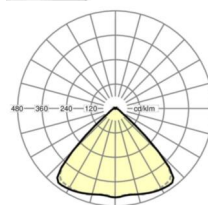

LICHTTECHNIK

Bestückung	LED, Farbwiedergabe/Lichtfarbe CRI ≥ 80 / 4000K
Farborttoleranz (MacAdam)	3SDCM
Photobiologische Sicherheit (Leuchte)	RG1
Bemessungslichtstrom	9244lm
LED-Lebensdauer	50000h L80/B10 (Tq 35°C)
Leuchten Lichtausbeute	176lm/W
Ausstrahlungswinkel	95° (C0) / 95° (C90)
UGR q/l	21.6 / 22.0

MECHANIK

Gehäusefarbe	verkehrsweiß RAL 9016
Abmessungen (LxBxH/DxH)	1531mm x 55mm x 33mm
Gewicht (netto)	1.9kg
Montageart	Tragschiensystem-Montage, Deckenanbau-Tragschiensystem-Montage, Deckenanbau-Tragschiensystem-Montage an T-System, Pendel-Tragschiensystem-Montage an Kette, Pendel-Tragschiensystem-Montage an Stahlseil

DEEP-LINK

<https://www.regiolux.de/de/article/18514306600>

Referenz	LED 9000lm 840
ηLB	100 %
Φ ↓/↑	98 % / 2 %
UGR q/l	21.6 / 22.0

Maße

L	1531 mm	Länge
B	55 mm	Breite
H	33 mm	Höhe
