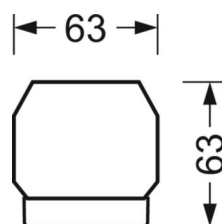

LICHTTECHNIK

Bestückung	LED, Farbwiedergabe/Lichtfarbe CRI ≥ 80 / 4000K
Farborttoleranz (MacAdam)	3SDCM
Photobiologische Sicherheit (Leuchte)	RG1
Bemessungslichtstrom	9244lm
LED-Lebensdauer	50000h L80/B10 (Tq 35°C)
Leuchten Lichtausbeute	176lm/W
Ausstrahlungswinkel	95° (C0) / 95° (C90)
UGR q/l	21.6 / 22.0

MECHANIK

Gehäusefarbe	verkehrsweiß RAL 9016
Abmessungen (LxBxH/DxH)	1531mm x 55mm x 33mm
Gewicht (netto)	1.9kg
Montageart	Tragschiensystem-Montage, Deckenanbau-Tragschiensystem-Montage, Deckenanbau-Tragschiensystem-Montage an T-System, Pendel-Tragschiensystem-Montage an Kette, Pendel-Tragschiensystem-Montage an Stahlseil

DEEP-LINK

<https://www.regiolux.de/de/article/18514306600>

Referenz	LED 9000lm 840
ηLB	100 %
Φ ↓/↑	98 % / 2 %
UGR q/l	21.6 / 22.0

Maße

L	1531 mm	Länge
B	55 mm	Breite
H	33 mm	Höhe
