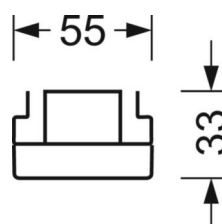

LICHTTECHNIK

Bestückung	LED, Farbwiedergabe/Lichtfarbe CRI ≥ 80 / 4000K
Farborttoleranz (MacAdam)	3SDCM
Photobiologische Sicherheit (Leuchte)	RG1
Bemessungslichtstrom	9244lm
LED-Lebensdauer	50000h L80/B10 (Tq 35°C)
Leuchten Lichtausbeute	176lm/W
Ausstrahlungswinkel	95° (C0) / 95° (C90)
UGR q/l	21.6 / 22.0

MECHANIK

Gehäusefarbe	verkehrsweiß RAL 9016
Abmessungen (LxBxH/DxH)	1531mm x 55mm x 33mm
Gewicht (netto)	1.9kg
Montageart	Tragschiensystem-Montage, Deckenanbau-Tragschiensystem-Montage, Deckenanbau-Tragschiensystem-Montage an T-System, Pendel-Tragschiensystem-Montage an Kette, Pendel-Tragschiensystem-Montage an Stahlseil

DEEP-LINK

<https://www.regiolux.de/de/article/18514306600>

Referenz	LED 9000lm 840
ηLB	100 %
Φ ↓/↑	98 % / 2 %
UGR q/l	21.6 / 22.0

Maße

L	1531 mm	Länge
B	55 mm	Breite
H	33 mm	Höhe
