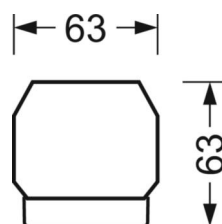

## LICHTTECHNIK

Bestückung	LED, Farbwiedergabe/Lichtfarbe CRI ≥ 80 / 4000K
Farborttoleranz (MacAdam)	3SDCM
Photobiologische Sicherheit (Leuchte)	RG1
Bemessungslichtstrom	6074lm
LED-Lebensdauer	50000h L80/B10 (Tq 40°C)
Leuchten Lichtausbeute	162lm/W
Ausstrahlungswinkel	95° (C0) / 95° (C90)
UGR q/l	20.0 / 20.4

## MECHANIK

Gehäusefarbe	verkehrsweiß RAL 9016
Abmessungen (LxBxH/DxH)	1531mm x 55mm x 33mm
Gewicht (netto)	1.9kg
Montageart	Tragschiensystem-Montage, Deckenanbau-Tragschiensystem-Montage, Deckenanbau-Tragschiensystem-Montage an T-System, Pendel-Tragschiensystem-Montage an Kette, Pendel-Tragschiensystem-Montage an Stahlseil

## DEEP-LINK

<https://www.regiolux.de/de/article/18510206600>

Referenz	LED 6000lm 840
ηLB	100 %
Φ ↓/↑	98 % / 2 %
UGR q/l	20.0 / 20.4

Maße

---

L	1531 mm	Länge
B	55 mm	Breite
H	33 mm	Höhe

---