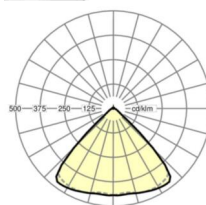

## LICHTTECHNIK

Bestückung	LED, Farbwiedergabe/Lichtfarbe CRI ≥ 80 / 4000K
Farborttoleranz (MacAdam)	3SDCM
Photobiologische Sicherheit (Leuchte)	RG1
Bemessungslichtstrom	6074lm
LED-Lebensdauer	50000h L80/B10 (Tq 40°C)
Leuchten Lichtausbeute	162lm/W
Ausstrahlungswinkel	95° (C0) / 95° (C90)
UGR q/l	20.0 / 20.4

## MECHANIK

Gehäusefarbe	verkehrsweiß RAL 9016
Abmessungen (LxBxH/DxH)	1531mm x 55mm x 33mm
Gewicht (netto)	1.9kg
Montageart	Tragschiensystem-Montage, Deckenanbau-Tragschiensystem-Montage, Deckenanbau-Tragschiensystem-Montage an T-System, Pendel-Tragschiensystem-Montage an Kette, Pendel-Tragschiensystem-Montage an Stahlseil

## DEEP-LINK

<https://www.regiolux.de/de/article/18510206600>

Referenz	LED 6000lm 840
ηLB	100 %
Φ ↓/↑	98 % / 2 %
UGR q/l	20.0 / 20.4

Maße

---

L	1531 mm	Länge
B	55 mm	Breite
H	33 mm	Höhe

---