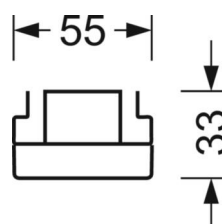

## LICHTTECHNIK

Bestückung	LED, Farbwiedergabe/Lichtfarbe CRI ≥ 80 / 4000K
Farborttoleranz (MacAdam)	3SDCM
Photobiologische Sicherheit (Leuchte)	RG1
Bemessungslichtstrom	6074lm
LED-Lebensdauer	50000h L80/B10 (Tq 40°C)
Leuchten Lichtausbeute	162lm/W
Ausstrahlungswinkel	95° (C0) / 95° (C90)
UGR q/l	20.0 / 20.4

## MECHANIK

Gehäusefarbe	verkehrsweiß RAL 9016
Abmessungen (LxBxH/DxH)	1531mm x 55mm x 33mm
Gewicht (netto)	1.9kg
Montageart	Tragschiensystem-Montage, Deckenanbau-Tragschiensystem-Montage, Deckenanbau-Tragschiensystem-Montage an T-System, Pendel-Tragschiensystem-Montage an Kette, Pendel-Tragschiensystem-Montage an Stahlseil

## DEEP-LINK

<https://www.regiolux.de/de/article/18510206600>

Referenz	LED 6000lm 840
ηLB	100 %
Φ ↓/↑	98 % / 2 %
UGR q/l	20.0 / 20.4

Maße

---

L	1531 mm	Länge
B	55 mm	Breite
H	33 mm	Höhe

---