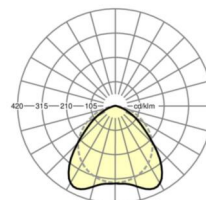

KENNDATEN

Bestellnummer	18314606650
EAN-Nummer	4020863336333
Stat. Waren-Nr.	94051190
Prüfzeichen	IP 20, Schutzklasse I, F, HACCP DIN10500/Food/IFS-anwendungsbezogene Eignung/BRC, Indoor, CE
Stoßfestigkeitsgrad-IK	IK03 (10°C bis 35°C)
Umgebungstemperatur	ta 10°C bis 35°C
Besondere Eigenschaften	Ready for IoT
Garantiezeit	5 Jahre
Staatliche Förderprogramme	BEG - Bundesförderung für effiziente Gebäude (gültig nur für Deutschland)

ELEKTROTECHNIK

Betriebsgerät	Elektronischer Treiber DALI2 (1 Stück)
Systemleistung	64W
Netzspannung	230V/50Hz
Energieeffizienzklasse/Lichtquelle	B

LICHTTECHNIK

Bestückung	LED, Farbwiedergabe/Lichtfarbe CRI ≥ 80 / 4000K
Farbortoleranz (MacAdam)	3SDCM
Photobiologische Sicherheit (Leuchte)	RG1
Bemessungslichtstrom	10932lm
LED-Lebensdauer	50000h L80/B10 (Tq 35°C)
Leuchten Lichtausbeute	171lm/W
Ausstrahlungswinkel	100° (C0) / 110° (C90)
UGR q/l	24.7 / 29.3

MECHANIK

Gehäusefarbe	verkehrsweiß RAL 9016
Abmessungen (LxBxH/DxH)	1531mm x 63mm x 46mm
Gewicht (netto)	2.1kg
Montageart	Tragschiensystem-Montage, Deckenanbau-Tragschiens-Montage, Deckenanbau-Tragschiens-Montage an T-System, Pendel-Tragschiens-Montage an Kette, Pendel-Tragschiens-Montage an Stahlseil

Maße

L	1531 mm	Länge
B	63 mm	Breite
H	46 mm	Höhe

DEEP-LINK

<https://www.regiolux.de/de/article/18314606650>

Referenz	LED 11000lm 840
ηLB	100 %
Φ ↓/↑	99 % / 1 %
UGR q/l	24.7 / 29.3