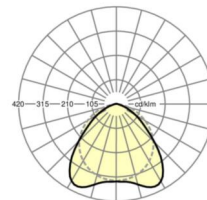

LICHTTECHNIK

Bestückung	LED, Farbwiedergabe/Lichtfarbe CRI ≥ 80 / 4000K
Farbortoleranz (MacAdam)	3SDCM
Photobiologische Sicherheit (Leuchte)	RG1
Bemessungslichtstrom	6370lm
LED-Lebensdauer	50000h L80/B10 (Tq 40°C)
Leuchten Lichtausbeute	185lm/W
Ausstrahlungswinkel	100° (C0) / 110° (C90)
UGR q/l	22.8 / 27.5

MECHANIK

Gehäusefarbe	verkehrsweiß RAL 9016
Abmessungen (LxBxH/DxH)	1531mm x 63mm x 46mm
Gewicht (netto)	1.818kg
Montageart	Tragschienensystem-Montage, Deckenanbau-Tragschienen-Montage, Deckenanbau-Tragschienen-Montage an T-System, Pendel-Tragschienen-Montage an Kette, Pendel-Tragschienen-Montage an Stahlseil

DEEP-LINK

<https://www.regiolux.de/de/article/18314406600>

Referenz
η_{LB}
Φ ↓/↑
UGR q/l

LED 6000lm 840
100 %
99 % / 1 %
22.8 / 27.5

Maße

L	1531 mm	Länge
B	63 mm	Breite
H	46 mm	Höhe
