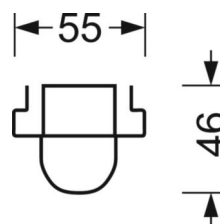

LICHTTECHNIK

Bestückung	LED, Farbwiedergabe/Lichtfarbe CRI ≥ 80 / 4000K
Farbortoleranz (MacAdam)	3SDCM
Photobiologische Sicherheit (Leuchte)	RG1
Bemessungslichtstrom	6370lm
LED-Lebensdauer	50000h L80/B10 (Tq 40°C)
Leuchten Lichtausbeute	185lm/W
Ausstrahlungswinkel	100° (C0) / 110° (C90)
UGR q/l	22.8 / 27.5

MECHANIK

Gehäusefarbe	verkehrsweiß RAL 9016
Abmessungen (LxBxH/DxH)	1531mm x 63mm x 46mm
Gewicht (netto)	1.818kg
Montageart	Tragschienensystem-Montage, Deckenanbau-Tragschienen-Montage, Deckenanbau-Tragschienen-Montage an T-System, Pendel-Tragschienen-Montage an Kette, Pendel-Tragschienen-Montage an Stahlseil

DEEP-LINK

<https://www.regiolux.de/de/article/18314406600>

Referenz
η_{LB}
Φ ↓/↑
UGR q/l

LED 6000lm 840
100 %
99 % / 1 %
22.8 / 27.5

Maße

L	1531 mm	Länge
B	63 mm	Breite
H	46 mm	Höhe
