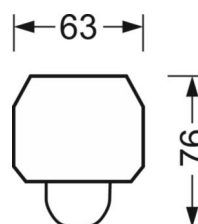

MECHANIK

Gehäusefarbe	verkehrsweiß RAL 9016
Abmessungen (LxBxH/DxH)	1531mm x 63mm x 46mm
Gewicht (netto)	1.818kg
Montageart	Tragschienensystem-Montage, Deckenanbau-Tragschienen-Montage, Deckenanbau-Tragschienen-Montage an T-System, Pendel-Tragschienen-Montage an Kette, Pendel-Tragschienen-Montage an Stahlseil

DEEP-LINK

<https://www.regiolux.de/de/article/18314406600>

Referenz
η_{LB}
Φ ↓/↑
UGR q/l

LED 6000lm 840
100 %
99 % / 1 %
22.8 / 27.5

Maße

L	1531 mm	Länge
B	63 mm	Breite
H	46 mm	Höhe
