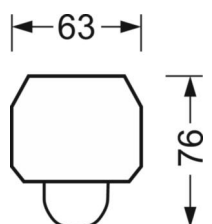

MECHANIK

Gehäusefarbe	verkehrsweiß RAL 9016
Abmessungen (LxBxH/DxH)	1531mm x 63mm x 46mm
Gewicht (netto)	1.818kg
Montageart	Tragschienensystem-Montage, Deckenanbau-Tragschienen-Montage, Deckenanbau-Tragschienen-Montage an T-System, Pendel-Tragschienen-Montage an Kette, Pendel-Tragschienen-Montage an Stahlseil

DEEP-LINK

<https://www.regiolux.de/de/article/18314306600>

Referenz
η_{LB}
Φ ↓/↑
UGR q/l

LED 5000lm 840
100 %
99 % / 1 %
22.1 / 26.8

Maße

L	1531 mm	Länge
B	63 mm	Breite
H	46 mm	Höhe
