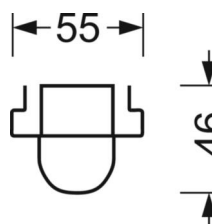

LICHTTECHNIK

Bestückung	LED, Farbwiedergabe/Lichtfarbe CRI ≥ 80 / 4000K
Farbortoleranz (MacAdam)	3SDCM
Photobiologische Sicherheit (Leuchte)	RG1
Bemessungslichtstrom	5209lm
LED-Lebensdauer	50000h L80/B10 (Tq 45°C)
Leuchten Lichtausbeute	191lm/W
Ausstrahlungswinkel	100° (C0) / 110° (C90)
UGR q/l	22.1 / 26.8

MECHANIK

Gehäusefarbe	verkehrsweiß RAL 9016
Abmessungen (LxBxH/DxH)	1531mm x 63mm x 46mm
Gewicht (netto)	1.818kg
Montageart	Tragschienensystem-Montage, Deckenanbau-Tragschienen-Montage, Deckenanbau-Tragschienen-Montage an T-System, Pendel-Tragschienen-Montage an Kette, Pendel-Tragschienen-Montage an Stahlseil

DEEP-LINK

<https://www.regiolux.de/de/article/18314306600>

Referenz
η_{LB}
Φ ↓/↑
UGR q/l

LED 5000lm 840
100 %
99 % / 1 %
22.1 / 26.8

Maße

L	1531 mm	Länge
B	63 mm	Breite
H	46 mm	Höhe
