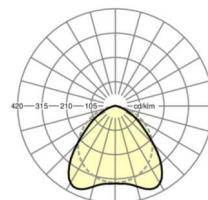

LICHTTECHNIK

Bestückung	LED, Farbwiedergabe/Lichtfarbe CRI ≥ 80 / 4000K
Farbortoleranz (MacAdam)	3SDCM
Photobiologische Sicherheit (Leuchte)	RG1
Bemessungslichtstrom	5209lm
LED-Lebensdauer	50000h L80/B10 (Tq 45°C)
Leuchten Lichtausbeute	191lm/W
Ausstrahlungswinkel	100° (C0) / 110° (C90)
UGR q/l	22.1 / 26.8

MECHANIK

Gehäusefarbe	verkehrsweiß RAL 9016
Abmessungen (LxBxH/DxH)	1531mm x 63mm x 46mm
Gewicht (netto)	1.818kg
Montageart	Tragschienensystem-Montage, Deckenanbau-Tragschienen-Montage, Deckenanbau-Tragschienen-Montage an T-System, Pendel-Tragschienen-Montage an Kette, Pendel-Tragschienen-Montage an Stahlseil

DEEP-LINK

<https://www.regiolux.de/de/article/18314306600>

Referenz
η_{LB}
Φ ↓/↑
UGR q/l

LED 5000lm 840
100 %
99 % / 1 %
22.1 / 26.8

Maße

L	1531 mm	Länge
B	63 mm	Breite
H	46 mm	Höhe
