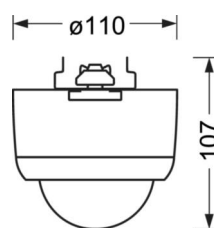

MECHANIK

Gehäusefarbe	verkehrsweiß RAL 9016
Abmessungen (LxBxH/DxH)	1532mm x 102mm x 99mm
Gewicht (netto)	1.1kg
Montageart	Tragschienensystem-Montage, Deckenanbau-Tragschienen-Montage, Deckenanbau-Tragschienen-Montage an T-System, Pendel-Tragschienen-Montage an Kette, Pendel-Tragschienen-Montage an Stahlseil

Maße

L	1532 mm	Länge
B	102 mm	Breite
H	99 mm	Höhe

DEEP-LINK

<https://www.regiolux.de/de/article/84186580203>

LC SYSTEM

KENNDATEN

Regiolux Klassifizierung	netlife easy
Steuersignal	DALI2-broadcast
Unterstützte DALI-Parts	201(DT0), 207(DT6), 208(DT7)
DALI-Ausgang nom.	80mA
Kommunikation	drahtgebunden
Sensortechnik	PIR - Passiv Infrarot
Montagehöhe (min/max)	2m bis 10m
Fernbedienung	84506028100
Fernbedienung optional	84506021200 +App
App Name	B.E.G. One
Systemerweiterung	easy19
Anwendung	Büro, Besprechungsräume, Flure, Industrie, Klassenzimmer, Nebenräume, Logistik, Garagen
Funktion	Tageslichtregelung, manuelles Dimmen, Bewegungserfassung, Corridor Funktion, Präsenzerkennung

ERFASSUNGSBEREICH

Montagehöhe	3m	10m
Ø max. sitzend[S]	6,4m	-
Ø max. radial[R]	8m	-
Ø max. tangential[T]	24m	34m