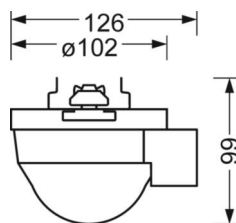

ELEKTROTECHNIK

Betriebsgerät	easy07
Netzspannung	230V/50Hz

MECHANIK

Gehäusefarbe	verkehrsweiß RAL 9016
Abmessungen (LxBxH/DxH)	1532mm x 102mm x 99mm
Gewicht (netto)	1.1kg
Montageart	Tragschienensystem-Montage, Deckenanbau-Tragschienen-Montage, Deckenanbau-Tragschienen-Montage an T-System, Pendel-Tragschienen-Montage an Kette, Pendel-Tragschienen-Montage an Stahlseil

Maße

L	1532 mm	Länge
B	102 mm	Breite
H	99 mm	Höhe

DEEP-LINK

<https://www.regiolux.de/de/article/84186580224>

LC SYSTEM

KENNDATEN

Regiolux Klassifizierung	netlife easy
Steuersignal	DALI2-broadcast
Unterstützte DALI-Parts	201(DT0), 207(DT6), 208(DT7)
Anzahl Betriebsgeräte (max)	40
DALI-Ausgang nom.	80mA
Kommunikation	drahtgebunden
Sensortechnik	PIR - Passiv Infrarot
Montagehöhe (min/max)	5m bis 16m
Fernbedienung	84506028100 max. MH=8m
Fernbedienung optional	84506021200 +App
App Name	B.E.G. One
Systemerweiterung	easy20
Anwendung	Flure, Garagen, Industrie, Logistik
Funktion	Bewegungserfassung, Tageslichtregelung, manuelles Dimmen

ERFASSUNGSBEREICH

Montagehöhe	14m	16m
Ø max. sitzend[S]	-	-
Ø max. radial[R]	30x19m	30x19m
Ø max. tangential[T]	30x19m	30x19m