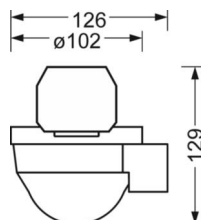

ELEKTROTECHNIK

Betriebsgerät	easy07
Netzspannung	230V/50Hz

MECHANIK

Gehäusefarbe	verkehrsweiß RAL 9016
Abmessungen (LxBxH/DxH)	1532mm x 102mm x 99mm
Gewicht (netto)	1.1kg
Montageart	Tragschienensystem-Montage, Deckenanbau-Tragschienen-Montage, Deckenanbau-Tragschienen-Montage an T-System, Pendel-Tragschienen-Montage an Kette, Pendel-Tragschienen-Montage an Stahlseil

Maße

L	1532 mm	Länge
B	102 mm	Breite
H	99 mm	Höhe

DEEP-LINK

<https://www.regiolux.de/de/article/84186580224>

LC SYSTEM

KENNDATEN

Regiolux Klassifizierung	netlife easy
Steuersignal	DALI2-broadcast
Unterstützte DALI-Parts	201(DT0), 207(DT6), 208(DT7)
Anzahl Betriebsgeräte (max)	40
DALI-Ausgang nom.	80mA
Kommunikation	drahtgebunden
Sensortechnik	PIR - Passiv Infrarot
Montagehöhe (min/max)	5m bis 16m
Fernbedienung	84506028100 max. MH=8m
Fernbedienung optional	84506021200 +App
App Name	B.E.G. One
Systemerweiterung	easy20
Anwendung	Flure, Garagen, Industrie, Logistik
Funktion	Bewegungserfassung, Tageslichtregelung, manuelles Dimmen

ERFASSUNGSBEREICH

Montagehöhe	14m	16m
Ø max. sitzend[S]	-	-
Ø max. radial[R]	30x19m	30x19m
Ø max. tangential[T]	30x19m	30x19m