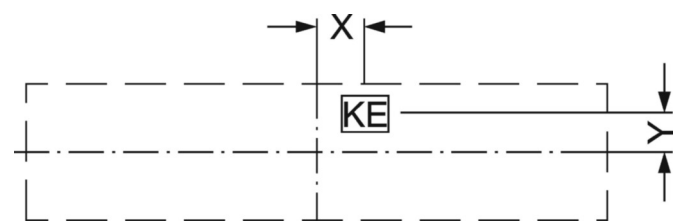

LICHTTECHNIK

Bestückung	LED, Farbwiedergabe/Lichtfarbe CRI ≥ 80 / 4000K
Farborttoleranz (MacAdam)	3SDCM
Photobiologische Sicherheit (Leuchte)	RGO
Bemessungslichtstrom	7272lm
Bemessungslichtstrom-Notlichtbetrieb	7272lm
LED-Lebensdauer	68000h L80/B10 (Tq 35°C), 80000h L80/B10 (Tq 25°C), 37000h L90/B10 (Tq 25°C)
Leuchten Lichtausbeute	124lm/W
UGR q/l	13.8 / 17.8

MECHANIK

Gehäusefarbe	verkehrsweiß RAL 9016
Abmessungen (LxBxH/DxH)	597mm x 597mm x 75mm
Deckensystem	ausgeschnittene Decken [AD]
Gewicht (netto)	11.7kg
Kabeleinführung KE (X/Y)	279mm/17mm
Montageart	Deckenanbau-Einzelmontage, Deckenanbau-Lichtbandmontage, Deckeneinbau-Reinraumdecken, Deckeneinbau-Einzelmontage

DEEP-LINK
<https://www.regiolux.de/de/article/62162026660>

Referenz	LED 7300lm 840
ηLB	100 %
Φ ↓/↑	100 % / 0 %
UGR q/l	13.8 / 17.8
BAP	65° < 1000cd/m²

Maße

L	597 mm	Länge
B	597 mm	Breite
H	75 mm	Höhe
A1	536 mm	Befestigungsabstand Einzelmontage
X	279 mm	Abstand Kabeleinführung zur Leuchtenmitte auf der X-Achse (längs)
Y	17 mm	Abstand Kabeleinführung zur Leuchtenmitte auf der Y-Achse (quer)
