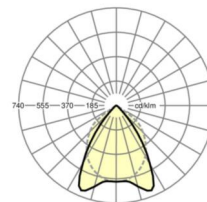

LICHTTECHNIK

Bestückung	LED, Farbwiedergabe/Lichtfarbe CRI ≥ 80 / 4000K
Farborttoleranz (MacAdam)	3SDCM
Photobiologische Sicherheit (Leuchte)	RGO
Bemessungslichtstrom	7272lm
Bemessungslichtstrom-Notlichtbetrieb	7272lm
LED-Lebensdauer	68000h L80/B10 (Tq 35°C), 80000h L80/B10 (Tq 25°C), 37000h L90/B10 (Tq 25°C)
Leuchten Lichtausbeute	124lm/W
UGR q/l	13.8 / 17.8

MECHANIK

Gehäusefarbe	verkehrsweiß RAL 9016
Abmessungen (LxBxH/DxH)	597mm x 597mm x 75mm
Deckensystem	ausgeschnittene Decken [AD]
Gewicht (netto)	11.7kg
Kabeleinführung KE (X/Y)	279mm/17mm
Montageart	Deckenanbau-Einzelmontage, Deckenanbau-Lichtbandmontage, Deckeneinbau-Reinraumdecken, Deckeneinbau-Einzelmontage

DEEP-LINK
<https://www.regiolux.de/de/article/62162026660>

Referenz	LED 7300lm 840
ηLB	100 %
Φ ↓/↑	100 % / 0 %
UGR q/l	13.8 / 17.8
BAP	65° < 1000cd/m²

Maße

L	597 mm	Länge
B	597 mm	Breite
H	75 mm	Höhe
A1	536 mm	Befestigungsabstand Einzelmontage
X	279 mm	Abstand Kabeleinführung zur Leuchtenmitte auf der X-Achse (längs)
Y	17 mm	Abstand Kabeleinführung zur Leuchtenmitte auf der Y-Achse (quer)
