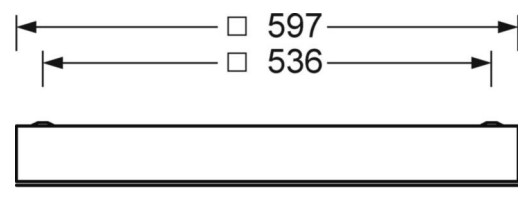

LICHTTECHNIK

Bestückung	LED, Farbwiedergabe/Lichtfarbe CRI ≥ 80 / 4000K
Farborttoleranz (MacAdam)	3SDCM
Photobiologische Sicherheit (Leuchte)	RGO
Bemessungslichtstrom	7272lm
Bemessungslichtstrom-Notlichtbetrieb	7272lm
LED-Lebensdauer	68000h L80/B10 (Tq 35°C), 80000h L80/B10 (Tq 25°C), 37000h L90/B10 (Tq 25°C)
Leuchten Lichtausbeute	124lm/W
UGR q/l	13.8 / 17.8

MECHANIK

Gehäusefarbe	verkehrsweiß RAL 9016
Abmessungen (LxBxH/DxH)	597mm x 597mm x 75mm
Deckensystem	ausgeschnittene Decken [AD]
Gewicht (netto)	11.7kg
Kabeleinführung KE (X/Y)	279mm/17mm
Montageart	Deckenanbau-Einzelmontage, Deckenanbau-Lichtbandmontage, Deckeneinbau-Reinraumdecken, Deckeneinbau-Einzelmontage

DEEP-LINK
<https://www.regiolux.de/de/article/62162026660>

Referenz	LED 7300lm 840
ηLB	100 %
Φ ↓/↑	100 % / 0 %
UGR q/l	13.8 / 17.8
BAP	65° < 1000cd/m²

Maße

L	597 mm	Länge
B	597 mm	Breite
H	75 mm	Höhe
A1	536 mm	Befestigungsabstand Einzelmontage
X	279 mm	Abstand Kabeleinführung zur Leuchtenmitte auf der X-Achse (längs)
Y	17 mm	Abstand Kabeleinführung zur Leuchtenmitte auf der Y-Achse (quer)
