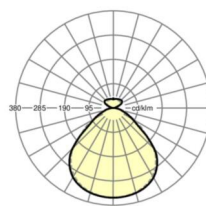

KENNDATEN

Bestellnummer	43251028875
EAN-Nummer	4020863381715
Stat. Waren-Nr.	94051190
Prüfzeichen	IP 20, Schutzklasse I, BAP 65° < 3000, F, Indoor, CE
Stoßfestigkeitsgrad-IK	IK03
Umgebungstemperatur	ta 25°C
Garantiezeit	5 Jahre

ELEKTROTECHNIK

Betriebsgerät	Elektronischer Treiber DALI (1 Stück)
Light Control	netlife easy01
Systemleistung	55W
Netzspannung	230V/50Hz
LS-Schalter (Einschaltstrom)	13 Stück/B10, 24 Stück/B16, 25 Stück/C10, 40 Stück/C16
Energieeffizienzklasse/Lichtquelle	C

LICHTTECHNIK

Bestückung	LED, Farbwiedergabe/Lichtfarbe CRI ≥ 80 / 4000K
Farborttoleranz (MacAdam)	3SDCM
Bemessungslichtstrom	6295lm
LED-Lebensdauer	50000h L80/B10 (Tq 25°C)
Leuchten Lichtausbeute	115lm/W
UGR q/l	18.2 / 18.3

MECHANIK

Gehäusefarbe	aluminium natur eloxiert
Abmessungen (LxBxH/DxH)	1480mm x 330mm x 30mm
Gewicht (netto)	7.9kg
Montageart	Pendel-Einzelmontage

Maße

L	1480 mm	Länge
B	330 mm	Breite
H	30 mm	Höhe
A1	863 mm	Befestigungsabstand Einzelmontage
P min	150 mm	Minimale Pendellänge
P max	1900 mm	Maximale Pendellänge

DEEP-LINK

<https://www.regiolux.de/de/article/43251028875>

Referenz	LED 6300lm 840
ηLB	100 %
Φ ↓/↑	84 % / 16 %
UGR q/l	18.2 / 18.3
BAP	65° < 3000cd/m²