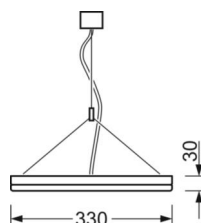

Pendelleuchte - Diffusor micro-prismatisch - direkt/indirekt strahlend - mit homogenem Lichtaustritt durch seitliche LED-Lichteinkopplung

Besonders flach gestaltetes Leuchtengehäuse, Aluminiumstrangpressprofil natur eloxiert, sichtbare Bauhöhe 30mm; Stirnseiten und Seitenteile aus natur eloxiertem Aluminium mit durchlaufender Längsnut, zur Leuchtenunterseite hin abgerundet. Gehäusefarbe aluminium natur eloxiert; Lichtverteilung direkt/indirekt strahlend, Direktanteil mittels Microprismenscheibe aus PMMA, homogener Lichtsaustritt durch seitliche LED-Lichteinkopplung sowie aufliegendem Aluminium-Reflektor in hochreflektierend weißer Beschichtung, mit Micro-Lochung für den Indirektlichtanteil; für Bildschirmarbeitsplätze, rundumtrentet nach aktueller Norm DIN-EN 12464-1.

LED Treiber Design integriert. Anschlussfertig verdrahtet über 7-polige Anschlussklemme in Steckkontakt-Technik. Light Control: netlife easy1; Regiolux Klassifizierung: netlife easy; Steuersignal: DALI; Anzahl Betriebsgeräte (max): 32; Kommunikation: Bluetooth; Sensortechnik: PIR - Passiv Infrarot; Montagehöhe (min/max): 2m bis 5m; Erfassungsbereich: max. D=7m; App Name: Osram BT Config; Osram BT Control; Hinweis: zusätzlich bis zu 4 DALI Sensoren oder DALI Tasterkoppler anschließbar; Systemerweiterung: easy01S; Anwendung: Büro, Besprechungsräume, Flure, Klassenzimmer, Nebenräume; Funktion: Bewegungserfassung, Corridor Funktion, Präsenzerkennung, Tageslichtregelung, Tunable White (nur mit DT8 Leuchten), manuelles Dimmen. Komplettes höhenverstellbares Pendel-Set mit Pendellänge max. 1900mm im Lieferumfang enthalten.

KENNDATEN