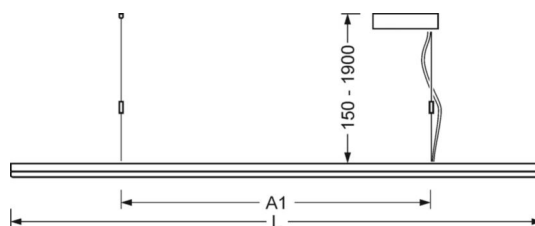

Pendelleuchte - Diffusor micro-prismatisch - direkt/indirekt strahlend - mit homogenem Lichtaustritt durch seitliche LED-Lichteinkopplung

Besonders flach gestaltetes Leuchtengehäuse, Aluminiumstrangpressprofil natur eloxiert, sichtbare Bauhöhe 30mm; Stirnseiten und Seitenteile aus natur eloxiertem Aluminium mit durchlaufender Längsnut, zur Leuchtenunterseite hin abgerundet. Gehäusefarbe aluminium natur eloxiert; Lichtverteilung direkt/indirekt strahlend, Direktanteil mittels Microprismenscheibe aus PMMA, homogener Lichtsaustritt durch seitliche LED-Lichteinkopplung sowie aufliegendem Aluminium-Reflektor in hochreflektierend weißer Beschichtung, mit Micro-Lochung für den Indirektlichtanteil; für Bildschirmarbeitsplätze, rundumtrentet nach aktueller Norm DIN-EN 12464-1.

LED Treiber Design integriert. Anschlussfertig verdrahtet über 7-polige Anschlussklemme in Steckkontakt-Technik. Light Control: netlife easy1; Regiolux Klassifizierung: netlife easy; Steuersignal: DALI; Anzahl Betriebsgeräte (max): 32; Kommunikation: Bluetooth; Sensortechnik: PIR - Passiv Infrarot; Montagehöhe (min/max): 2m bis 5m; Erfassungsbereich: max. D=7m; App Name: Osram BT Config; Osram BT Control; Hinweis: zusätzlich bis zu 4 DALI Sensoren oder DALI Tasterkoppler anschließbar; Systemerweiterung: easy01S; Anwendung: Büro, Besprechungsräume, Flure, Klassenzimmer, Nebenräume; Funktion: Bewegungserfassung, Corridor Funktion, Präsenzerkennung, Tageslichtregelung, Tunable White (nur mit DT8 Leuchten), manuelles Dimmen. Komplettes höhenverstellbares Pendel-Set mit Pendellänge max. 1900mm im Lieferumfang enthalten.

KENNDATEN