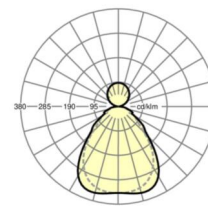

KENNDATEN

Bestellnummer	46205516174
EAN-Nummer	4020863380787
Stat. Waren-Nr.	94051190
Prüfzeichen	IP 20, Schutzklasse I, BAP 65°<3000, F, Indoor, CE
Stoßfestigkeitsgrad-IK	IK02
Umgebungstemperatur	ta 25°C
Garantiezeit	5 Jahre
Staatliche Förderprogramme	BEG - Bundesförderung für effiziente Gebäude (gültig nur für Deutschland)

ELEKTROTECHNIK

Betriebsgerät	Elektronischer Treiber DALI (1 Stück)
Light Control	netlife easy01
Systemleistung	48W
Netzspannung	230V/50Hz
LS-Schalter (Einschaltstrom)	12 Stück/B10, 20 Stück/B16, 21 Stück/C10, 33 Stück/C16
Energieeffizienzklasse/Lichtquelle	C

LICHTTECHNIK

Bestückung	LED, Farbwiedergabe/Lichtfarbe CRI ≥ 80 / 4000K
Farbortoleranz (MacAdam)	3SDCM
Bemessungslichtstrom	6414lm
LED-Lebensdauer	50000h L90/B10 (Tq 25°C)
Leuchten Lichtausbeute	135lm/W
UGR q/l	17.1 / 16.4

MECHANIK

Gehäusefarbe	schwarz RAL 9005
Abmessungen (LxBxH/DxH)	1558mm x 321mm x 24mm
Gewicht (netto)	6.3kg
Montageart	Pendel-Einzelmontage, Pendel-Lichtbandmontage

Maße

L	1558 mm	Länge
B	321 mm	Breite
H	24 mm	Höhe
A1	900 mm	Befestigungsabstand Einzelmontage
P min	150 mm	Minimale Pendellänge
P max	1900 mm	Maximale Pendellänge

DEEP-LINK

<https://www.regiolux.de/de/article/46205516174>