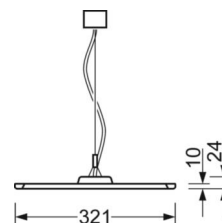

Referenz	LED 6400lm 840
ηLB	100 %
Φ ↓/↑	74 % / 26 %
UGR q/l	17.1 / 16.4
BAP	65° < 3000cd/m²