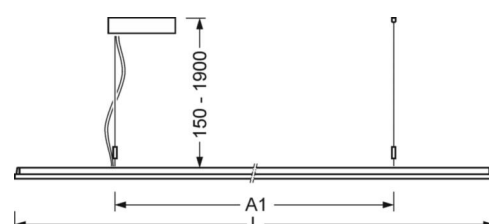

Pendelleuchte/Lichtband-Einspeisungsleuchte - Diffusor micro-prismatisch - direkt/indirekt strahlend

Besonders flach gestaltetes Leuchtengehäuse, Aluminiumstrangpressprofil lackiert, sichtbare Bauhöhe 10/24mm; Gehäusefarbe schwarz RAL 9005; Lichtverteilung direkt/indirekt strahlend, Direktanteil mittels Microprismenscheibe aus PMMA Langzeit UV-beständig, homogener Lichtaustritt durch seitliche LED-Lichteinkopplung in hocheffektiver Light Guide Scheibe und semi diffusen weißen Reflektionsschichten, mit spezieller Präzisionstechnik für eine definierte Deckenaufhellung; für Bildschirmarbeitsplätze, rundumentblendet nach aktueller Norm DIN-EN 12464-1. Elektrischer Anschluss über integrierte transparente Anschlussleitung 5x0,75mm², Länge 1900mm, Leitungsenden abgemantelt. Light Control: netlife easy1; Regiolux Klassifizierung: netlife easy; Steuersignal: DALI; Anzahl Betriebsgeräte (max): 32; Kommunikation: Bluetooth; Sensortechnik: PIR - Passiv Infrarot; Montagehöhe (min/max): 2m bis 5m; Erfassungsbereich: max. D=7m; App Name: Osram BT Config; Osram BT Control; Hinweis: zusätzlich bis zu 4 DALI Sensoren oder DALI Tasterkoppler anschließbar; Systemerweiterung: easy01S; Anwendung: Büro, Besprechungsräume, Flure, Klassenzimmer, Nebenräume; Funktion: Bewegungserfassung, Corridor Funktion, Präsenzerkennung, Tageslichtregelung, Tunable White (nur mit DT8 Leuchten), manuelles Dimmen. Komplettes höhenverstellbares Pendel-Set im Lieferumfang enthalten.

KENNDATEN