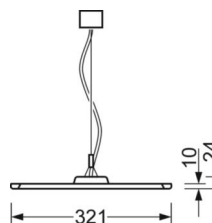

Referenz	LED 6400lm 840
ηLB	100 %
Φ ↓/↑	74 % / 26 %
UGR q/l	17.1 / 16.4
BAP	65° < 3000cd/m²