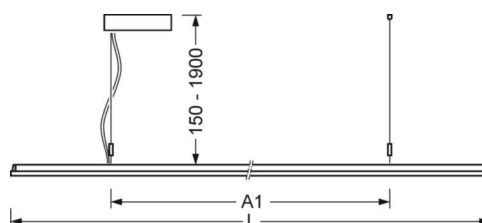

Pendelleuchte/Lichtband-Einspeisungsleuchte - Diffusor micro-prismatisch - direkt/indirekt strahlend

Besonders flach gestaltetes Leuchtengehäuse, Aluminiumstrangpressprofil lackiert, sichtbare Bauhöhe 10/24mm; Gehäusefarbe silbergrau/weißaluminium RAL 9006; Lichtverteilung direkt/indirekt strahlend, Direktanteil mittels Microprismenscheibe aus PMMA Langzeit UV-beständig, homogener Lichtsaustritt durch seitliche LED-Lichteinkopplung in hocheffektiver Light Guide Scheibe und semi diffusen weißen Reflektionsschichten, mit spezieller Präzisionstechnik für eine definierte Deckenaufhellung; für Bildschirmarbeitsplätze, rundumtrentet nach aktueller Norm DIN-EN 12464-1. Elektrischer Anschluss über integrierte transparente Anschlussleitung 5x0,75mm², Länge 1900mm, Leitungsenden abgemantelt. Light Control: netlife easy1; Regiolux Klassifizierung: netlife easy; Steuersignal: DALI; Anzahl Betriebsgeräte (max): 32; Kommunikation: Bluetooth; Sensortechnik: PIR - Passiv Infrarot; Montagehöhe (min/max): 2m bis 5m; Erfassungsbereich: max. D=7m; App Name: Osram BT Config; Osram BT Control; Hinweis: zusätzlich bis zu 4 DALI Sensoren oder DALI Tasterkoppler anschließbar; Systemerweiterung: easy01S; Anwendung: Büro, Besprechungsräume, Flure, Klassenzimmer, Nebenräume; Funktion: Bewegungserfassung, Corridor Funktion, Präsenzerkennung, Tageslichtregelung, Tunable White (nur mit DT8 Leuchten), manuelles Dimmen. Komplettes höhenverstellbares Pendel-Set im Lieferumfang enthalten.

KENNDATEN