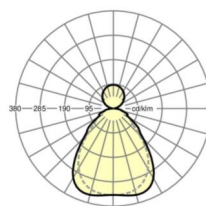

KENNDATEN

Bestellnummer	46205516175
EAN-Nummer	4020863378555
Stat. Waren-Nr.	94051190
Prüfzeichen	IP 20, Schutzklasse I, BAP 65°<3000, F, Indoor, CE
Stoßfestigkeitsgrad-IK	IK02
Umgebungstemperatur	ta 25°C
Garantiezeit	5 Jahre
Staatliche Förderprogramme	BEG - Bundesförderung für effiziente Gebäude (gültig nur für Deutschland)

ELEKTROTECHNIK

Betriebsgerät	Elektronischer Treiber DALI (1 Stück)
Light Control	netlife easy01
Systemleistung	48W
Netzspannung	230V/50Hz
LS-Schalter (Einschaltstrom)	12 Stück/B10, 20 Stück/B16, 21 Stück/C10, 33 Stück/C16
Energieeffizienzklasse/Lichtquelle	C

LICHTTECHNIK

Bestückung	LED, Farbwiedergabe/Lichtfarbe CRI ≥ 80 / 4000K
Farbortoleranz (MacAdam)	3SDCM
Bemessungslichtstrom	6414lm
LED-Lebensdauer	50000h L90/B10 (Tq 25°C)
Leuchten Lichtausbeute	135lm/W
UGR q/l	17.1 / 16.4

MECHANIK

Gehäusefarbe	silbergrau/weißaluminium RAL 9006
Abmessungen (LxBxH/DxH)	1558mm x 321mm x 24mm
Gewicht (netto)	6.3kg
Montageart	Pendel-Einzelmontage, Pendel-Lichtbandmontage

Maße

L	1558 mm	Länge
B	321 mm	Breite
H	24 mm	Höhe
A1	900 mm	Befestigungsabstand Einzelmontage
P min	150 mm	Minimale Pendellänge
P max	1900 mm	Maximale Pendellänge

DEEP-LINK

<https://www.regiolux.de/de/article/46205516175>