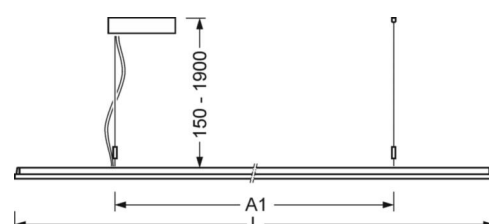

Pendelleuchte/Lichtband-Einspeisungsleuchte - Diffusor micro-prismatisch - direkt/indirekt strahlend

Besonders flach gestaltetes Leuchtengehäuse, Aluminiumstrangpressprofil lackiert, sichtbare Bauhöhe 10/24mm; Gehäusefarbe schwarz RAL 9005; Lichtverteilung direkt/indirekt strahlend, Direktanteil mittels Microprismenscheibe aus PMMA Langzeit UV-beständig, homogener Lichtsaustritt durch seitliche LED-Lichteinkopplung in hocheffektiver Light Guide Scheibe und semi diffusen weißen Reflektionsschichten, mit spezieller Präzisionstechnik für eine definierte Deckenaufhellung; für Bildschirmarbeitsplätze, rundumentblendet nach aktueller Norm DIN-EN 12464-1. Elektrischer Anschluss über integrierte transparente Anschlussleitung 5x0,75mm², Länge 1900mm, Leitungsenden abgemantelt. Light Control: netlife flex10L; Regiolux Klassifizierung: netlife flex; Steuersignal: DALI, Funk; Anzahl Betriebsgeräte (max): 5; Kommunikation: Bluetooth; App Name: Casambi, 4remote BT; Systemkompatibilität: flex10; flex10X; flex10L; flex37; flex39; Hinweis: kompatibel mit Casambi; Anwendung: Büro, Besprechungsräume, Nebenräume, Retail, Flure, Garagen, Klassenzimmer, Sportstätten; Funktion: Bewegungserfassung*, Corridor Funktion*, Guided Light*, HCL (nur mit DT8 Leuchten), Präsenzerkennung*, Tageslichtregelung, Tunable White (nur mit DT8 Leuchten), manuelles Dimmen, *nur mit Zubehör möglich. Komplettes höhenverstellbares Pendel-Set im Lieferumfang enthalten.

KENNDATEN