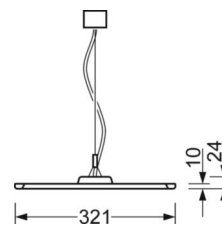

Referenz	LED 5900lm 830
ηLB	100 %
Φ ↓/↑	74 % / 26 %
UGR q/l	16.8 / 16.1
BAP	65° < 3000cd/m²