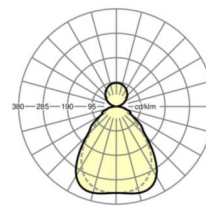

KENNDATEN

Bestellnummer	46205626174
EAN-Nummer	4020863380817
Stat. Waren-Nr.	94051190
Prüfzeichen	IP 20, Schutzklasse I, BAP 65°<3000, F, Indoor, CE
Stoßfestigkeitsgrad-IK	IK02
Umgebungstemperatur	ta 25°C
Garantiezeit	5 Jahre
Staatliche Förderprogramme	BEG - Bundesförderung für effiziente Gebäude (gültig nur für Deutschland)

ELEKTROTECHNIK

Betriebsgerät	Elektronischer Treiber DALI (1 Stück)
Light Control	netlife flex10L
Systemleistung	48W
Netzspannung	230V/50Hz
LS-Schalter (Einschaltstrom)	12 Stück/B10, 20 Stück/B16, 21 Stück/C10, 33 Stück/C16
Energieeffizienzklasse/Lichtquelle	D

LICHTTECHNIK

Bestückung	LED, Farbwiedergabe/Lichtfarbe CRI ≥ 80 / 3000K
Farbortoleranz (MacAdam)	3SDCM
Bemessungslichtstrom	5932lm
LED-Lebensdauer	50000h L90/B10 (Tq 25°C)
Leuchten Lichtausbeute	125lm/W
UGR q/l	16.8 / 16.1

MECHANIK

Gehäusefarbe	schwarz RAL 9005
Abmessungen (LxBxH/DxH)	1558mm x 321mm x 24mm
Gewicht (netto)	6.2kg
Montageart	Pendel-Einzelmontage, Pendel-Lichtbandmontage

Maße

L	1558 mm	Länge
B	321 mm	Breite
H	24 mm	Höhe
A1	900 mm	Befestigungsabstand Einzelmontage
P min	150 mm	Minimale Pendellänge
P max	1900 mm	Maximale Pendellänge

DEEP-LINK

<https://www.regiolux.de/de/article/46205626174>