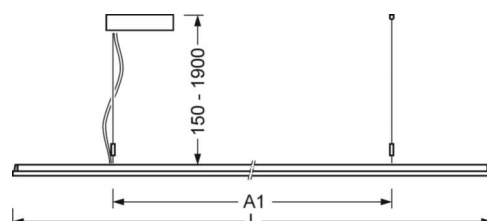

Pendelleuchte/Lichtband-Einspeisungsleuchte - Diffusor micro-prismatisch - direkt/indirekt strahlend

Besonders flach gestaltetes Leuchtengehäuse, Aluminiumstrangpressprofil lackiert, sichtbare Bauhöhe 10/24mm; Gehäusefarbe silbergrau/weißaluminium RAL 9006; Lichtverteilung direkt/indirekt strahlend, Direktanteil mittels Microprismenscheibe aus PMMA Langzeit UV-beständig, homogener Lichtsaustritt durch seitliche LED-Lichteinkopplung in hocheffektiver Light Guide Scheibe und semi diffusen weißen Reflektionsschichten, mit spezieller Präzisionstechnik für eine definierte Deckenaufhellung; für Bildschirmarbeitsplätze, rundumentblendet nach aktueller Norm DIN-EN 12464-1. Elektrischer Anschluss über integrierte transparente Anschlussleitung 5x0,75mm², Länge 1900mm, Leitungsenden abgemantelt. Light Control: netlife easy1; Regiolux Klassifizierung: netlife easy; Steuersignal: DALI; Anzahl Betriebsgeräte (max): 32; Kommunikation: Bluetooth; Sensortechnik: PIR - Passiv Infrarot; Montagehöhe (min/max): 2m bis 5m; Erfassungsbereich: max. D=7m; App Name: Osram BT Config; Osram BT Control; Hinweis: zusätzlich bis zu 4 DALI Sensoren oder DALI Tasterkoppler anschließbar; Systemerweiterung: easy01S; Anwendung: Büro, Besprechungsräume, Flure, Klassenzimmer, Nebenräume; Funktion: Bewegungserfassung, Corridor Funktion, Präsenzerkennung, Tageslichtregelung, Tunable White (nur mit DT8 Leuchten), manuelles Dimmen. Komplettes höhenverstellbares Pendel-Set im Lieferumfang enthalten.

KENNDATEN