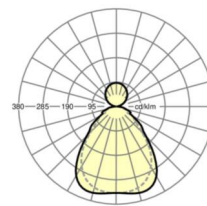

KENNDATEN

Bestellnummer	46205526175
EAN-Nummer	4020863378562
Stat. Waren-Nr.	94051190
Prüfzeichen	IP 20, Schutzklasse I, BAP 65°<3000, F, Indoor, CE
Stoßfestigkeitsgrad-IK	IK02
Umgebungstemperatur	ta 25°C
Garantiezeit	5 Jahre
Staatliche Förderprogramme	BEG - Bundesförderung für effiziente Gebäude (gültig nur für Deutschland)

ELEKTROTECHNIK

Betriebsgerät	Elektronischer Treiber DALI (1 Stück)
Light Control	netlife easy01
Systemleistung	48W
Netzspannung	230V/50Hz
LS-Schalter (Einschaltstrom)	12 Stück/B10, 20 Stück/B16, 21 Stück/C10, 33 Stück/C16
Energieeffizienzklasse/Lichtquelle	D

LICHTTECHNIK

Bestückung	LED, Farbwiedergabe/Lichtfarbe CRI ≥ 80 / 3000K
Farbortoleranz (MacAdam)	3SDCM
Bemessungslichtstrom	5932lm
LED-Lebensdauer	50000h L90/B10 (Tq 25°C)
Leuchten Lichtausbeute	125lm/W
UGR q/l	16.8 / 16.1

MECHANIK

Gehäusefarbe	silbergrau/weißaluminium RAL 9006
Abmessungen (LxBxH/DxH)	1558mm x 321mm x 24mm
Gewicht (netto)	6.3kg
Montageart	Pendel-Einzelmontage, Pendel-Lichtbandmontage

Maße

L	1558 mm	Länge
B	321 mm	Breite
H	24 mm	Höhe
A1	900 mm	Befestigungsabstand Einzelmontage
P min	150 mm	Minimale Pendellänge
P max	1900 mm	Maximale Pendellänge

DEEP-LINK

<https://www.regiolux.de/de/article/46205526175>