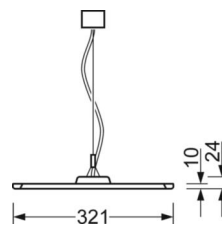

Referenz	LED 5900lm 830
ηLB	100 %
Φ ↓/↑	74 % / 26 %
UGR q/l	16.8 / 16.1
BAP	65° < 3000cd/m²