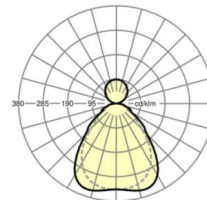

KENNDATEN

Bestellnummer	46202026175
EAN-Nummer	4020863378241
Stat. Waren-Nr.	94051190
Prüfzeichen	IP 20, Schutzklasse I, BAP 65° < 3000, F, Indoor, CE
Stoßfestigkeitsgrad-IK	IK02
Umgebungstemperatur	ta 25°C
Besondere Eigenschaften	Ready for IoT
Garantiezeit	5 Jahre
Staatliche Förderprogramme	BEG - Bundesförderung für effiziente Gebäude (gültig nur für Deutschland)

ELEKTROTECHNIK

Betriebsgerät	Elektronischer Treiber DALI2 (1 Stück)
Systemleistung	36W
Netzspannung	230V/50Hz
LS-Schalter (Einschaltstrom)	12 Stück/B10, 20 Stück/B16, 21 Stück/C10, 33 Stück/C16
Energieeffizienzklasse/Lichtquelle	C

LICHTTECHNIK

Bestückung	LED, Farbwiedergabe/Lichtfarbe CRI ≥ 80 / 3000K
Farbortoleranz (MacAdam)	3SDCM
Bemessungslichtstrom	4568lm
LED-Lebensdauer	50000h L90/B10 (Tq 25°C)
Leuchten Lichtausbeute	128lm/W
UGR q/l	16.3 / 15.8

MECHANIK

Gehäusefarbe	silbergrau/weißaluminium RAL 9006
Abmessungen (LxBxH/DxH)	1250mm x 321mm x 24mm
Gewicht (netto)	4.9kg
Montageart	Pendel-Einzelmontage, Pendel-Lichtbandmontage

Maße

L	1250 mm	Länge
B	321 mm	Breite
H	24 mm	Höhe
A1	700 mm	Befestigungsabstand Einzelmontage
P min	150 mm	Minimale Pendellänge
P max	1900 mm	Maximale Pendellänge

DEEP-LINK

<https://www.regiolux.de/de/article/46202026175>