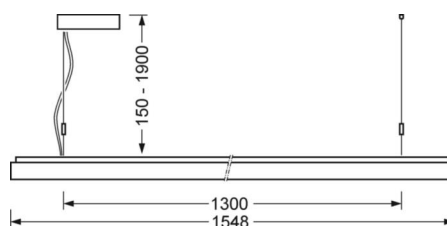

## MECHANIK

Gehäusefarbe	verkehrsweiß RAL 9016
Abmessungen (LxBxH/DxH)	1548mm x 239mm x 55mm
Gewicht (netto)	8.5kg
Montageart	Pendel-Einzelmontage, Pendel-Lichtbandmontage

## Maße

---

<b>L</b>	1548 mm	Länge
<b>B</b>	239 mm	Breite
<b>H</b>	55 mm	Höhe
<b>A1</b>	1300 mm	Befestigungsabstand Einzelmontage
<b>A2</b>	1424 mm	Befestigungsabstand 1. Leuchte des Lichtbandes
<b>A3</b>	1548 mm	Befestigungsabstand zwischen den Leuchten in Lichtbandanordnung
<b>P min</b>	150 mm	Minimale Pendellänge
<b>P max</b>	1900 mm	Maximale Pendellänge