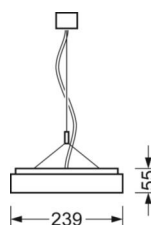

## MECHANIK

Gehäusefarbe	verkehrsweiß RAL 9016
Abmessungen (LxBxH/DxH)	1548mm x 239mm x 55mm
Gewicht (netto)	8.5kg
Montageart	Pendel-Einzelmontage, Pendel-Lichtbandmontage

## Maße

---

<b>L</b>	1548 mm	Länge
<b>B</b>	239 mm	Breite
<b>H</b>	55 mm	Höhe
<b>A1</b>	1300 mm	Befestigungsabstand Einzelmontage
<b>A2</b>	1424 mm	Befestigungsabstand 1. Leuchte des Lichtbandes
<b>A3</b>	1548 mm	Befestigungsabstand zwischen den Leuchten in Lichtbandanordnung
<b>P min</b>	150 mm	Minimale Pendellänge
<b>P max</b>	1900 mm	Maximale Pendellänge