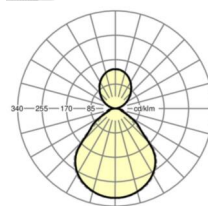

KENNDATEN

Bestellnummer	65721056170
EAN-Nummer	4020863453702
Stat. Waren-Nr.	94051190
Prüfzeichen	IP 20, Schutzklasse I, BAP 65°<3000, F, Indoor, CE
Stoßfestigkeitsgrad-IK	IK03
Umgebungstemperatur	ta 25°C
Besondere Eigenschaften	Ready for IoT
Garantiezeit	5 Jahre
Staatliche Förderprogramme	BEG - Bundesförderung für effiziente Gebäude (gültig nur für Deutschland)

ELEKTROTECHNIK

Betriebsgerät	Elektronischer Treiber DALI (1 Stück)
Light Control	netlife flex55
Systemleistung	51W
Netzspannung	230V/50Hz
LS-Schalter (Einschaltstrom)	13 Stück/B10, 24 Stück/B16, 25 Stück/C10, 40 Stück/C16
Energieeffizienzklasse/Lichtquelle	C

LICHTTECHNIK

Bestückung	LED, Farbwiedergabe/Lichtfarbe CRI ≥ 80 / 3000K
Farborttoleranz (MacAdam)	3SDCM
Photobiologische Sicherheit (Leuchte)	RG0
Bemessungslichtstrom	6363lm
LED-Lebensdauer	70000h L80/B10 (Tq 25°C), 50000h L90/B50 (Tq 25°C)
Leuchten Lichtausbeute	126lm/W
UGR q/l	16.0 / 16.3

MECHANIK

Gehäusefarbe	verkehrsweiß RAL 9016
Abmessungen (LxBxH/DxH)	1548mm x 239mm x 55mm
Gewicht (netto)	8.5kg
Montageart	Pendel-Einzelmontage, Pendel-Lichtbandmontage

DEEP-LINK

<https://www.regiolux.de/de/article/65721056170>

Referenz	LED 6400lm 830
ηLB	100 %
Φ ↓/↑	67 % / 33 %
UGR q/l	16.0 / 16.3
BAP	65° < 3000cd/m²