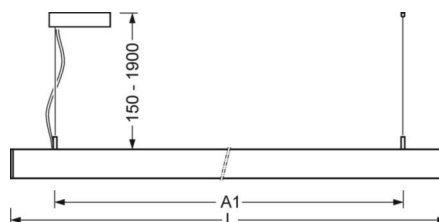

MECHANIK

Gehäusefarbe	verkehrsweiß RAL 9016
Abmessungen (LxBxH/DxH)	1411mm x 51mm x 69mm
Gewicht (netto)	3.8kg
Montageart	Pendel-Einzelmontage, Pendel-Lichtbandmontage

DEEP-LINK

<https://www.regiolux.de/de/article/60615041670>

Referenz	LED 4900lm 840
ηLB	100 %
Φ ↓/↑	73 % / 27 %
UGR q/l	15.8 / 15.7

Maße

L	1411 mm	Länge
B	51 mm	Breite
H	69 mm	Höhe
A1	1200 mm	Befestigungsabstand Einzelmontage
P min	150 mm	Minimale Pendellänge
P max	1900 mm	Maximale Pendellänge