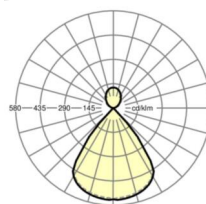

LICHTTECHNIK

Bestückung	LED, Farbwiedergabe/Lichtfarbe CRI ≥ 80 / 4000K
Farborttoleranz (MacAdam)	3SDCM
Photobiologische Sicherheit (Leuchte)	RG1
Bemessungslichtstrom	4923lm
LED-Lebensdauer	50000h L80/B10 (Tq 25°C)
Leuchten Lichtausbeute	142lm/W
UGR q/l	15.8 / 15.7

Referenz	LED 4900lm 840
ηLB	100 %
Φ ↓/↑	73 % / 27 %
UGR q/l	15.8 / 15.7

Maße

L	1411 mm	Länge
B	51 mm	Breite
H	69 mm	Höhe
A1	1200 mm	Befestigungsabstand Einzelmontage
P min	150 mm	Minimale Pendellänge
P max	1900 mm	Maximale Pendellänge