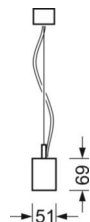

MECHANIK

Gehäusefarbe	verkehrsweiß RAL 9016
Abmessungen (LxBxH/DxH)	1411mm x 51mm x 69mm
Gewicht (netto)	3.8kg
Montageart	Pendel-Einzelmontage, Pendel-Lichtbandmontage

DEEP-LINK

<https://www.regiolux.de/de/article/60615041670>

Referenz	LED 4900lm 840
ηLB	100 %
Φ ↓/↑	73 % / 27 %
UGR q/l	15.8 / 15.7

Maße

L	1411 mm	Länge
B	51 mm	Breite
H	69 mm	Höhe
A1	1200 mm	Befestigungsabstand Einzelmontage
P min	150 mm	Minimale Pendellänge
P max	1900 mm	Maximale Pendellänge