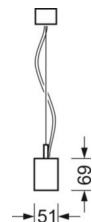

**MECHANIK**

Gehäusefarbe	silbergrau/weißaluminium RAL 9006
Abmessungen (LxBxH/DxH)	1411mm x 51mm x 69mm
Gewicht (netto)	3.8kg
Montageart	Pendel-Einzelmontage, Pendel-Lichtbandmontage

**DEEP-LINK**

<https://www.regiolux.de/de/article/60615041675>

## Maße

---

<b>L</b>	1411 mm	Länge
<b>B</b>	51 mm	Breite
<b>H</b>	69 mm	Höhe
<b>A1</b>	1200 mm	Befestigungsabstand Einzelmontage
<b>P min</b>	150 mm	Minimale Pendellänge
<b>P max</b>	1900 mm	Maximale Pendellänge