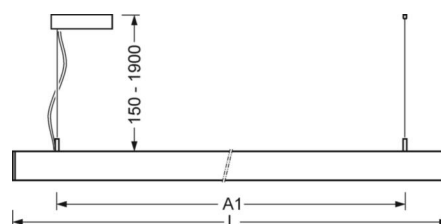

**MECHANIK**

Gehäusefarbe	silbergrau/weißaluminium RAL 9006
Abmessungen (LxBxH/DxH)	1411mm x 51mm x 69mm
Gewicht (netto)	3.8kg
Montageart	Pendel-Einzelmontage, Pendel-Lichtbandmontage

**DEEP-LINK**

<https://www.regiolux.de/de/article/60615041675>

## Maße

---

<b>L</b>	1411 mm	Länge
<b>B</b>	51 mm	Breite
<b>H</b>	69 mm	Höhe
<b>A1</b>	1200 mm	Befestigungsabstand Einzelmontage
<b>P min</b>	150 mm	Minimale Pendellänge
<b>P max</b>	1900 mm	Maximale Pendellänge