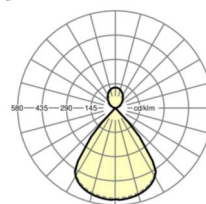

KENNDATEN

Bestellnummer	60615041675
EAN-Nummer	4020863422104
Stat. Waren-Nr.	94051190
Prüfzeichen	IP 20, Schutzklasse I, BAP 65°<100, F, Indoor, CE
Stoßfestigkeitsgrad-IK	IK02
Umgebungstemperatur	ta 25°C
Garantiezeit	5 Jahre
Staatliche Förderprogramme	BEG - Bundesförderung für effiziente Gebäude (gültig nur für Deutschland)

ELEKTROTECHNIK

Betriebsgerät	Elektronischer Treiber DALI (1 Stück)
Light Control	netlife flex10L
Verdrahtung	5x0.75mm²
Systemleistung	35W
Netzspannung	230V/50Hz
LS-Schalter (Einschaltstrom)	12 Stück/B10, 20 Stück/B16, 21 Stück/C10, 33 Stück/C16
Energieeffizienzklasse/Lichtquelle	B

LICHTTECHNIK

Bestückung	LED, Farbwiedergabe/Lichtfarbe CRI ≥ 80 / 4000K
Farborttoleranz (MacAdam)	3SDCM
Photobiologische Sicherheit (Leuchte)	RG1
Bemessungslichtstrom	4923lm
LED-Lebensdauer	50000h L80/B10 (Tq 25°C)
Leuchten Lichtausbeute	142lm/W
UGR q/l	15.8 / 15.7

MECHANIK

Gehäusefarbe	silbergrau/weißaluminium RAL 9006
Abmessungen (LxBxH/DxH)	1411mm x 51mm x 69mm
Gewicht (netto)	3.8kg
Montageart	Pendel-Einzelmontage, Pendel-Lichtbandmontage

DEEP-LINK

<https://www.regiolux.de/de/article/60615041675>

Referenz	LED 4900lm 840
ηLB	100 %
Φ ↓/↑	73 % / 27 %
UGR q/l	15.8 / 15.7